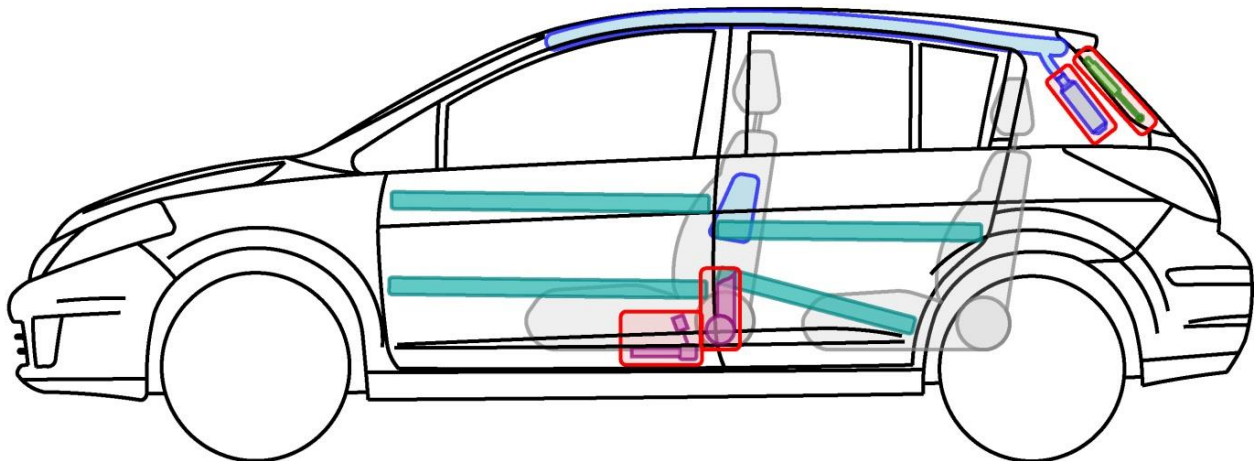

TIIDA

Typ: C11, 2006-2011

Legende

	Airbag		Karosserie- verstärkung		Steuergerät
	Gas- generator		Überroll- schutz		Batterie
	Gurt- straffer		Gasdruck- dämpfer		Kraftstoff- tank

TIIDA