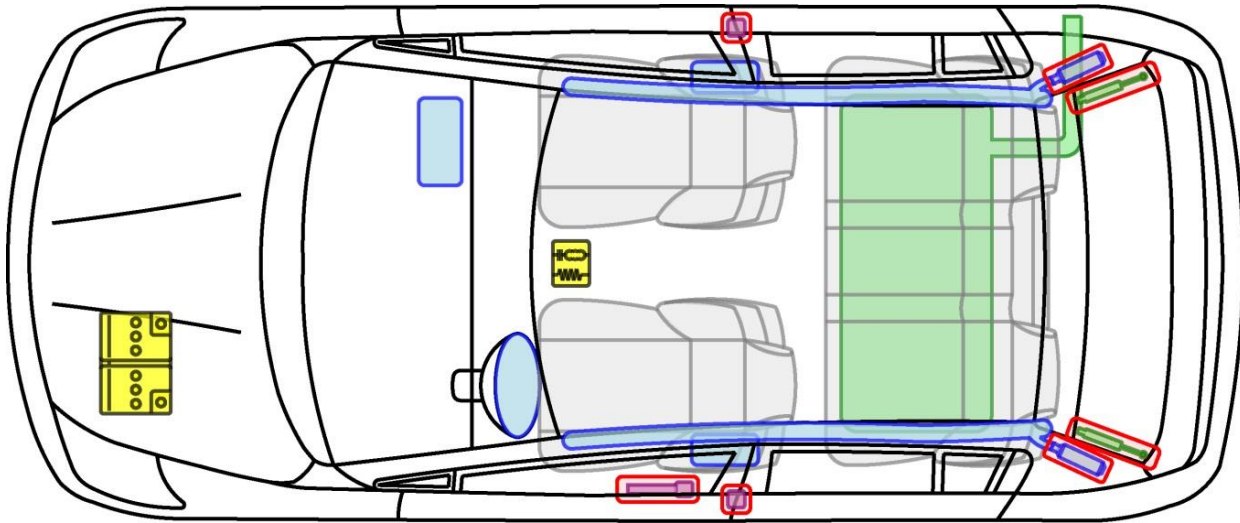

TIIDA

Typ: C11, 2006-2011

Legende

	Airbag		Karosserie- verstärkung		Steuergerät
	Gas- generator		Überroll- schutz		Batterie
	Gurt- straffer		Gasdruck- dämpfer		Kraftstoff- tank

TIIDA