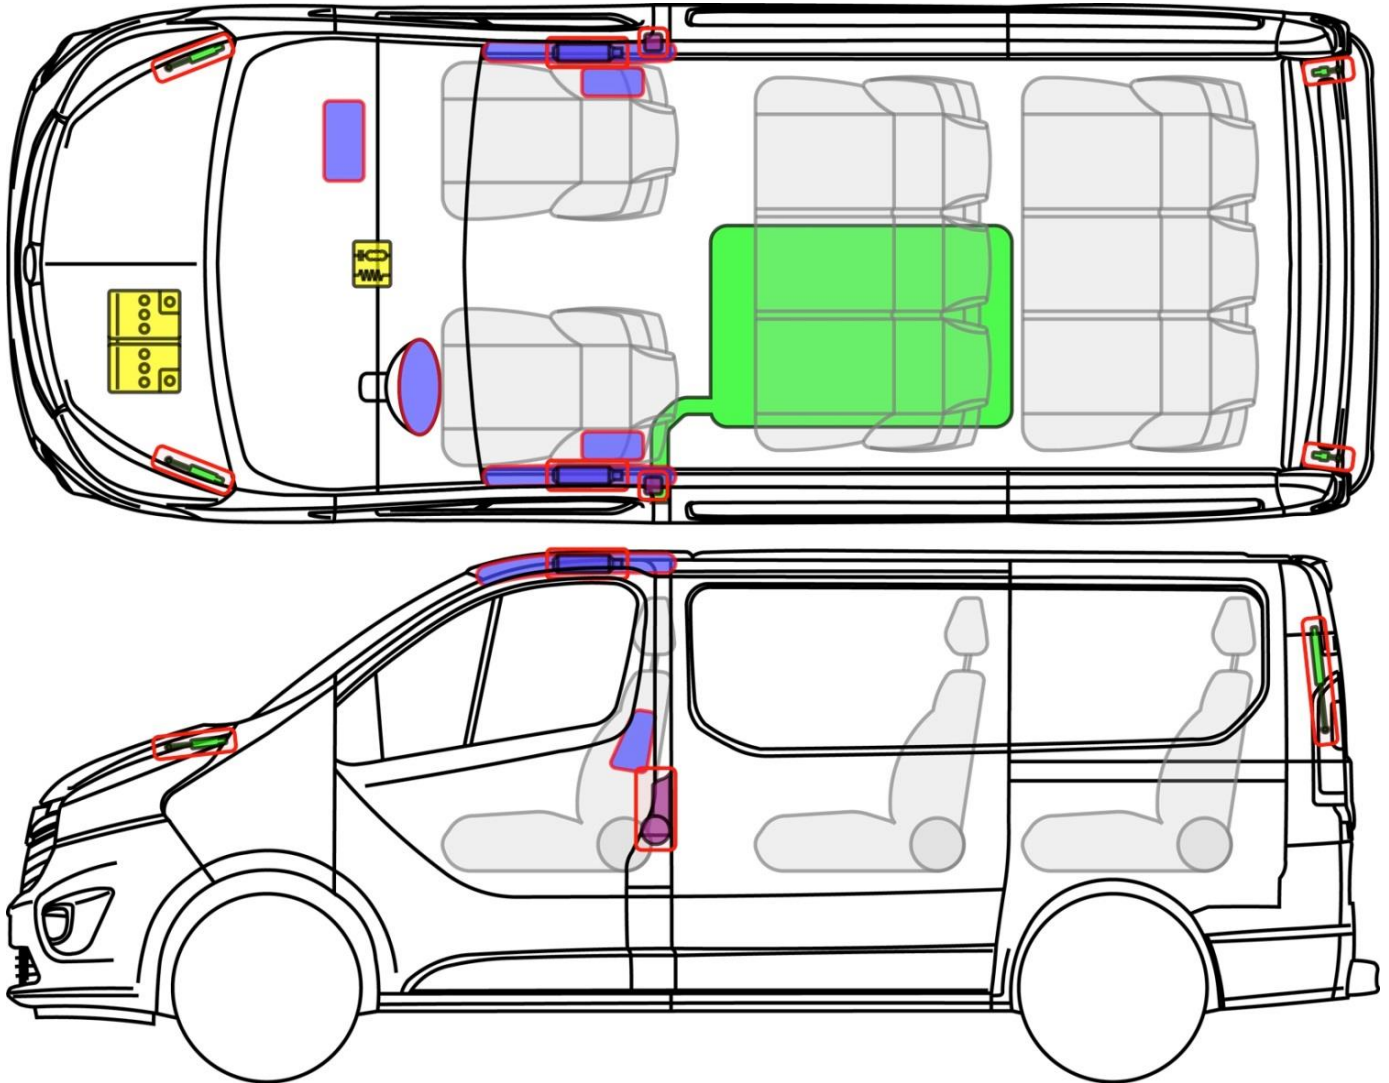

# NV300

Typ: X82, 2016-

## Legende

	Airbag		Karosserie- verstärkung		Steuergerät
	Gas- generator		Überroll- schutz		Batterie
	Gurt- straffer		Gasdruck- dämpfer		Kraftstoff- tank

NV300