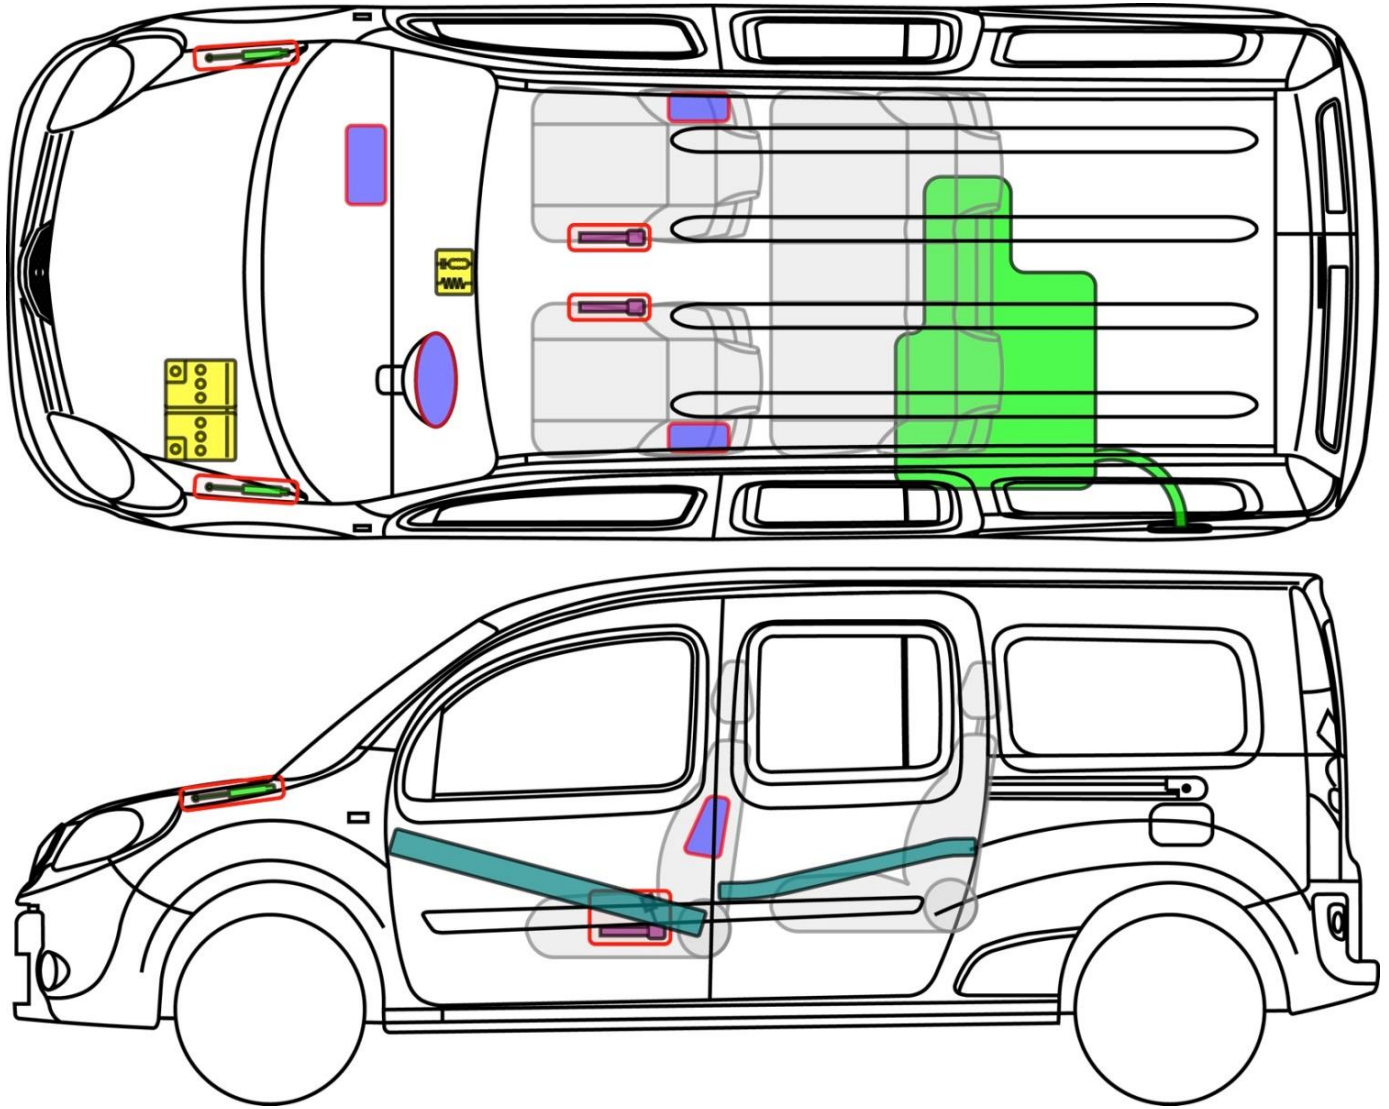

NV250 L2

Typ: W, 2019-

Legende

	Airbag		Karosserie- verstärkung		Steuergerät
	Gas- generator		Überroll- schutz		Batterie
	Gurt- straffer		Gasdruck- dämpfer		Kraftstoff- tank

NV250