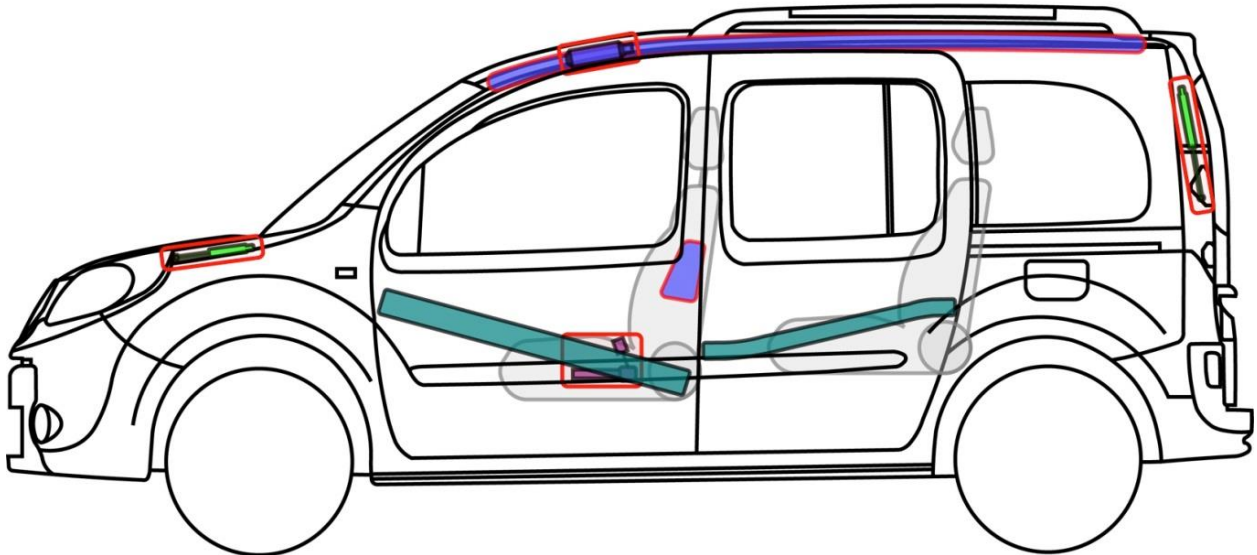

NV250 L1

Typ: W, 2019-

Legende

	Airbag		Karosserie- verstärkung		Steuergerät
	Gas- generator		Überroll- schutz		Batterie
	Gurt- straffer		Gasdruck- dämpfer		Kraftstoff- tank

NV250