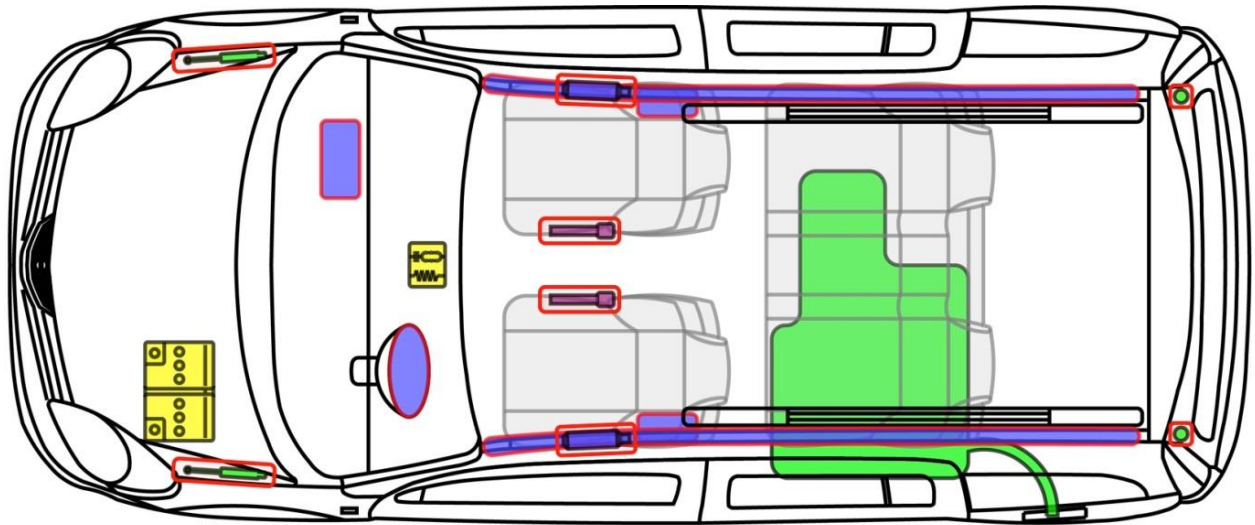

NV250 L1

Typ: W, 2019-

Legende

	Airbag		Karosserie- verstärkung		Steuergerät
	Gas- generator		Überroll- schutz		Batterie
	Gurt- straffer		Gasdruck- dämpfer		Kraftstoff- tank

NV250