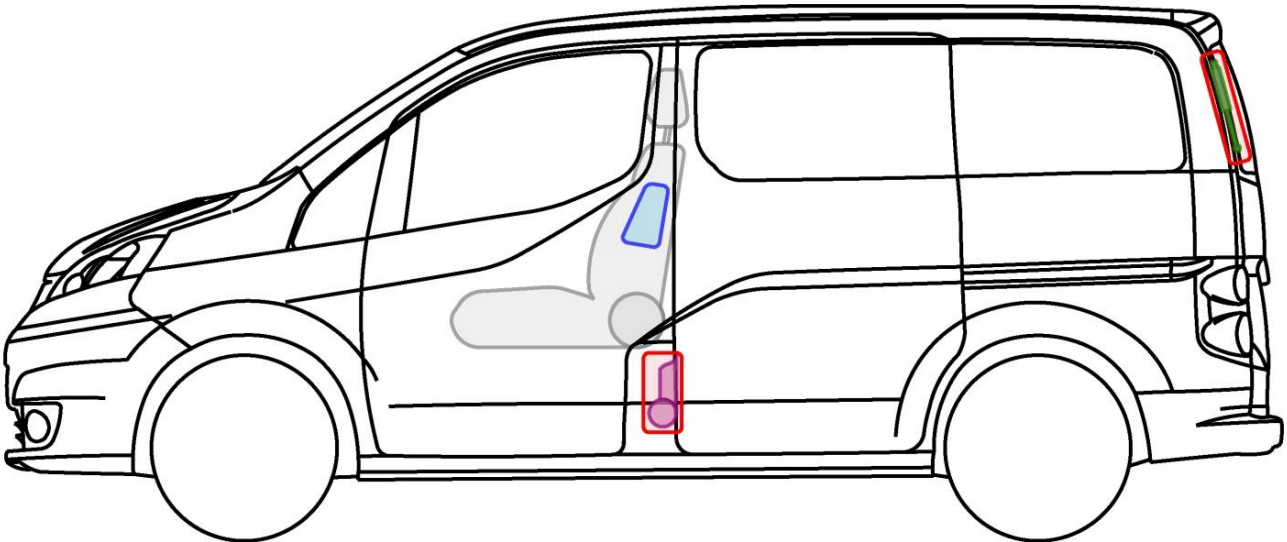

NV200

Typ: M20, 2009-

Legende

	Airbag		Karosserie- verstärkung		Steuergerät
	Gas- generator		Überroll- schutz		Batterie
	Gurt- straffer		Gasdruck- dämpfer		Kraftstoff- tank

NV200