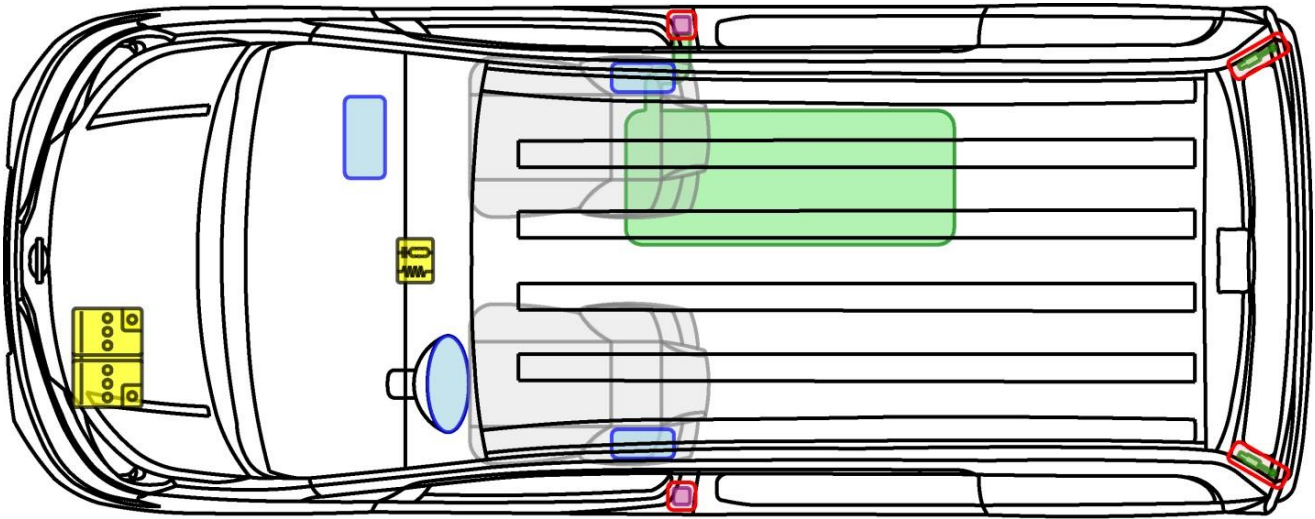

NV200

Typ: M20, 2009-

Legende

	Airbag		Karosserie- verstärkung		Steuergerät
	Gas- generator		Überroll- schutz		Batterie
	Gurt- straffer		Gasdruck- dämpfer		Kraftstoff- tank

NV200