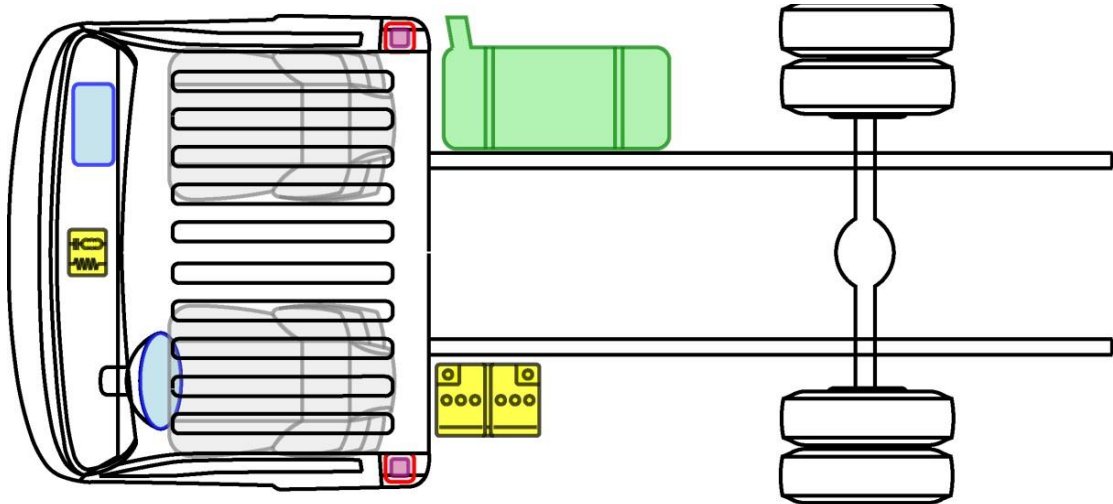

# NT400 CABSTAR

Typ: F24, 2006-

## Legende

	Airbag		Karosserie- verstärkung		Steuergerät
	Gas- generator		Überroll- schutz		Batterie
	Gurt- straffer		Gasdruck- dämpfer		Kraftstoff- tank

NT400