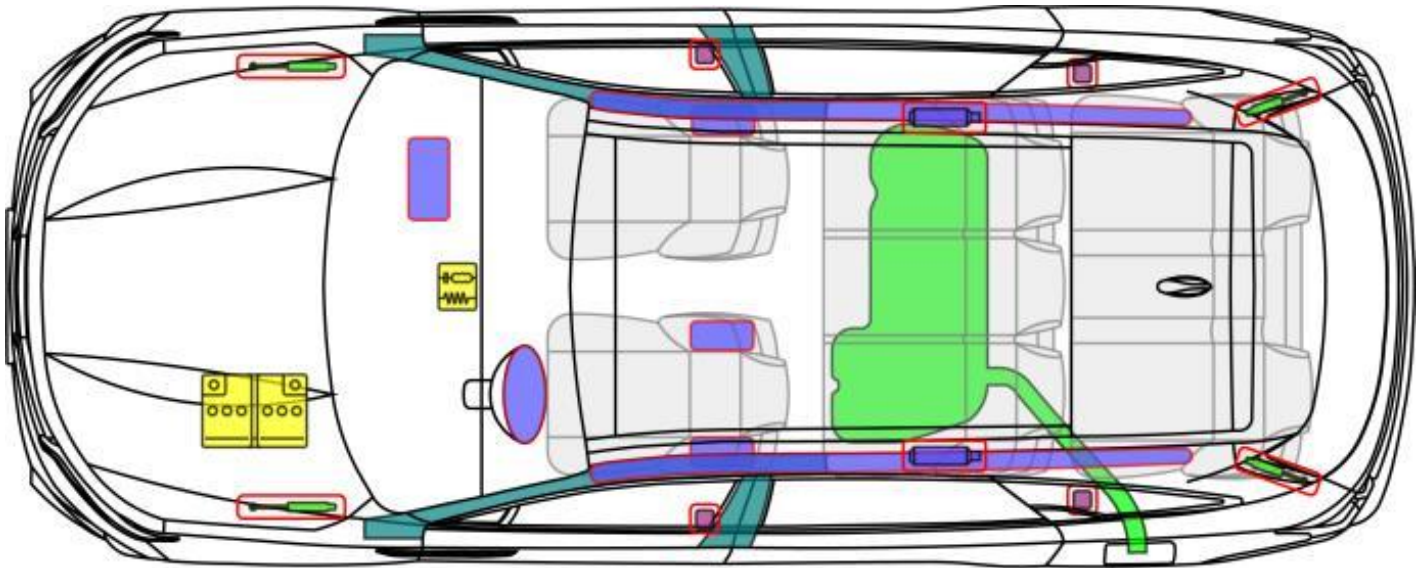

Sorento (MQ4)

ab 2020

Legende

	Airbag		Karosserie-verstärkung		Steuergerät
	Gas-generator		Fußgänger-Schutz-system		12 V Batterie
	Gurt-strafer		Gasdruck-dämpfer		Kraftstoff-tank

Sorento