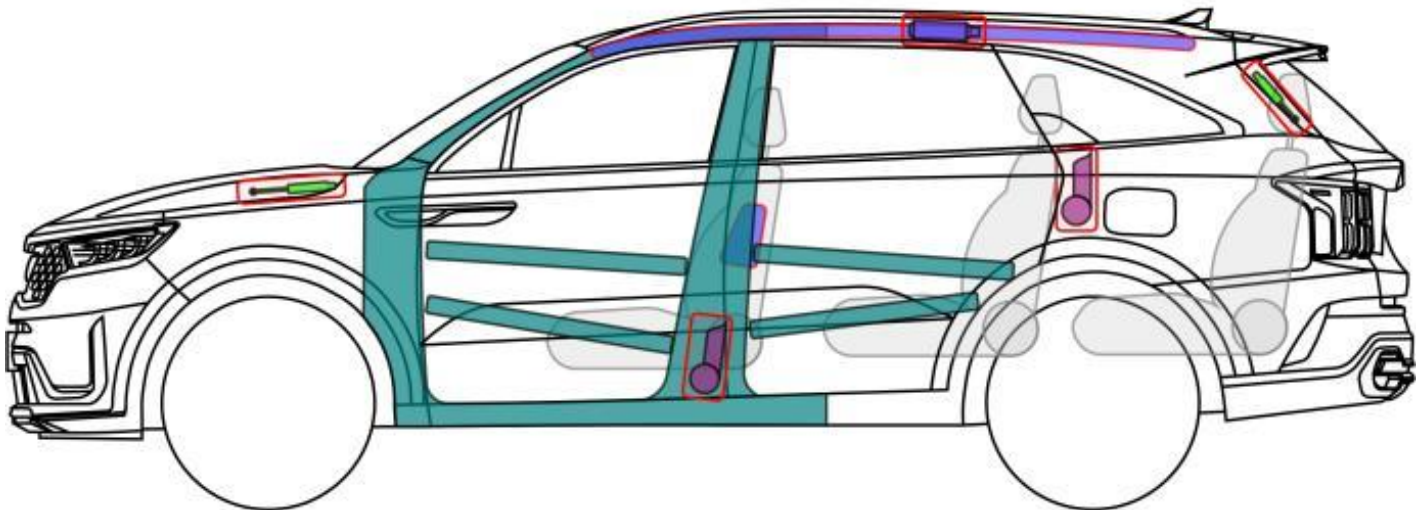

Sorento (MQ4)

ab 2020

Legende

	Airbag		Karosserie-verstärkung		Steuergerät
	Gas-generator		Fußgänger-Schutz-system		12 V Batterie
	Gurt-strafer		Gasdruck-dämpfer		Kraftstoff-tank

Sorento