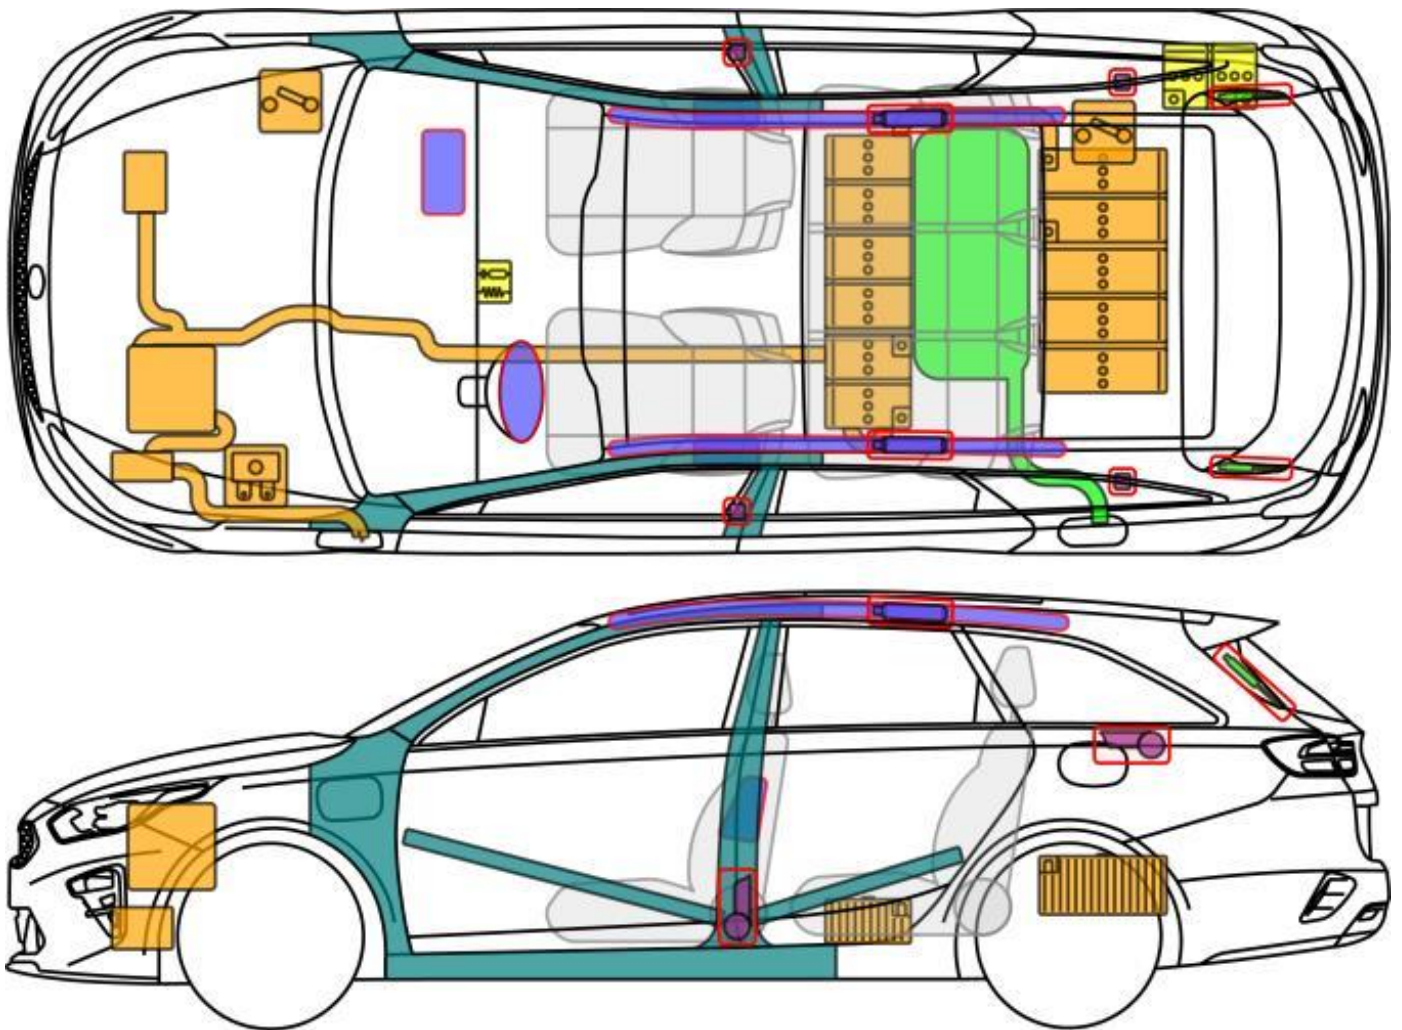

Ceed sw PHEV (CD)

Sportswagon ab 2020

Legende

	Airbag		Karosserie- verstärkung		Steuergerät		Hochvolt- batterie
	Gas- generator		12 V Batterie Trennstelle		12 V Batterie		Hochvolt -leitung/ -komponente
	Gurt- straffer		Gasdruck- dämpfer		Kraftstoff- tank		HV- Trennstelle