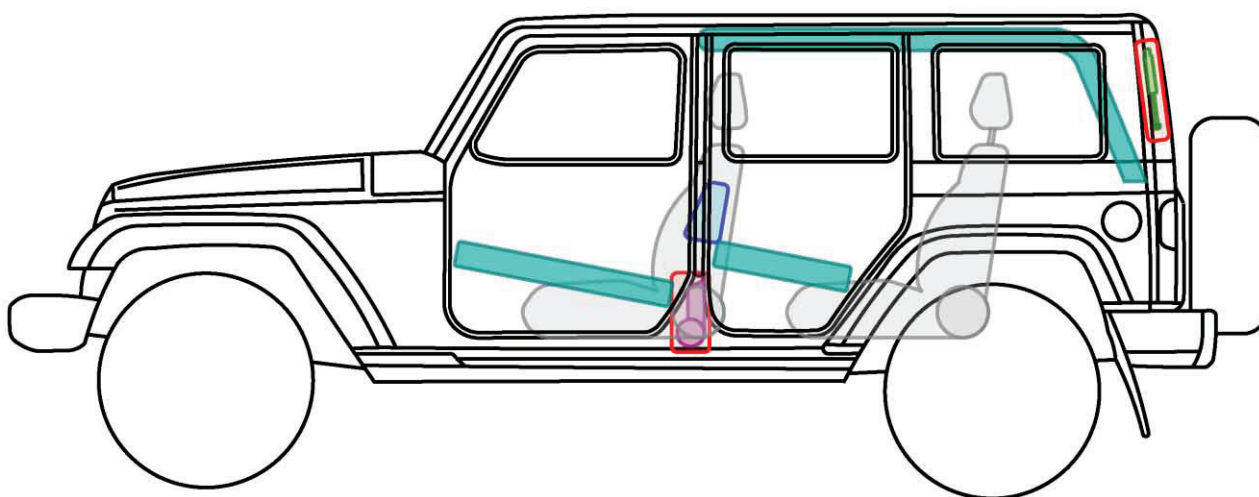

Jeep Wrangler

Typ: JK, 2006-

Legende

	Airbag		Karosserie- verstärkung		Steuergerät		Gastank
	Gas- generator		Überroll- schutz		Batterie		Sicherheits- ventil
	Gurt- straffer		Gasdruck- dämpfer		Kraftstoff- tank		