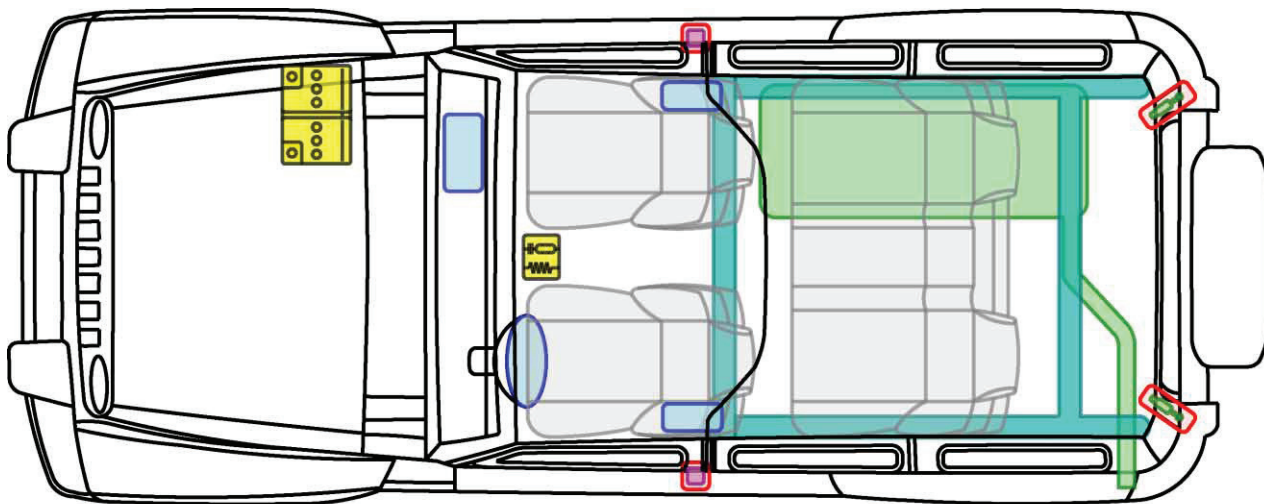

Jeep Wrangler

Typ: JK, 2006-

Legende

	Airbag		Karosserie- verstärkung		Steuergerät		Gastank
	Gas- generator		Überroll- schutz		Batterie		Sicherheits- ventil
	Gurt- straffer		Gasdruck- dämpfer		Kraftstoff- tank		