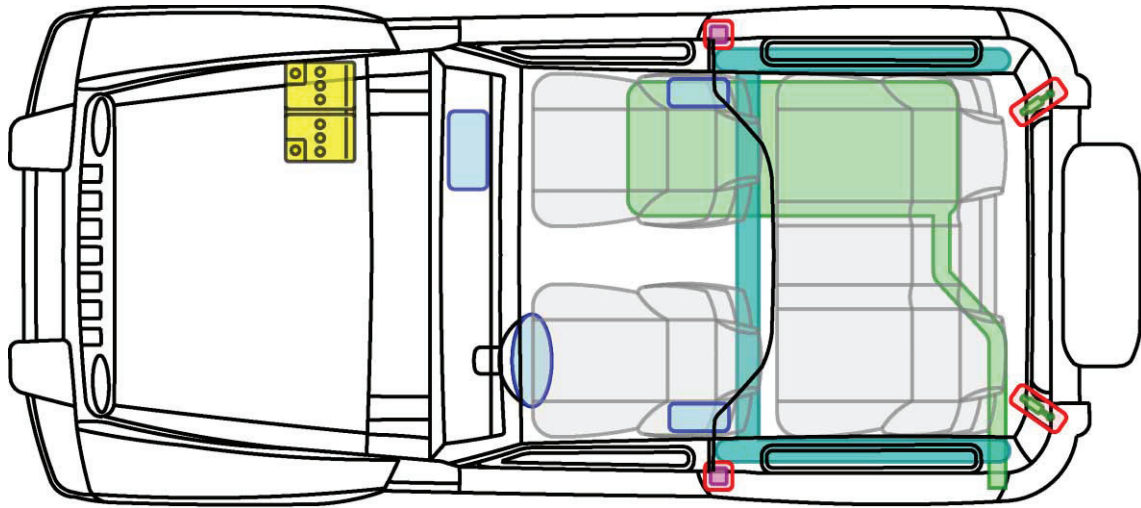

Jeep® Wrangler

Typ: JK, 2006-

Legende

	Airbag		Karosserie- verstärkung		Steuergerät		Gastank
	Gas- generator		Überroll- schutz		Batterie		Sicherheits- ventil
	Gurt- straffer		Gasdruck- dämpfer		Kraftstoff- tank		