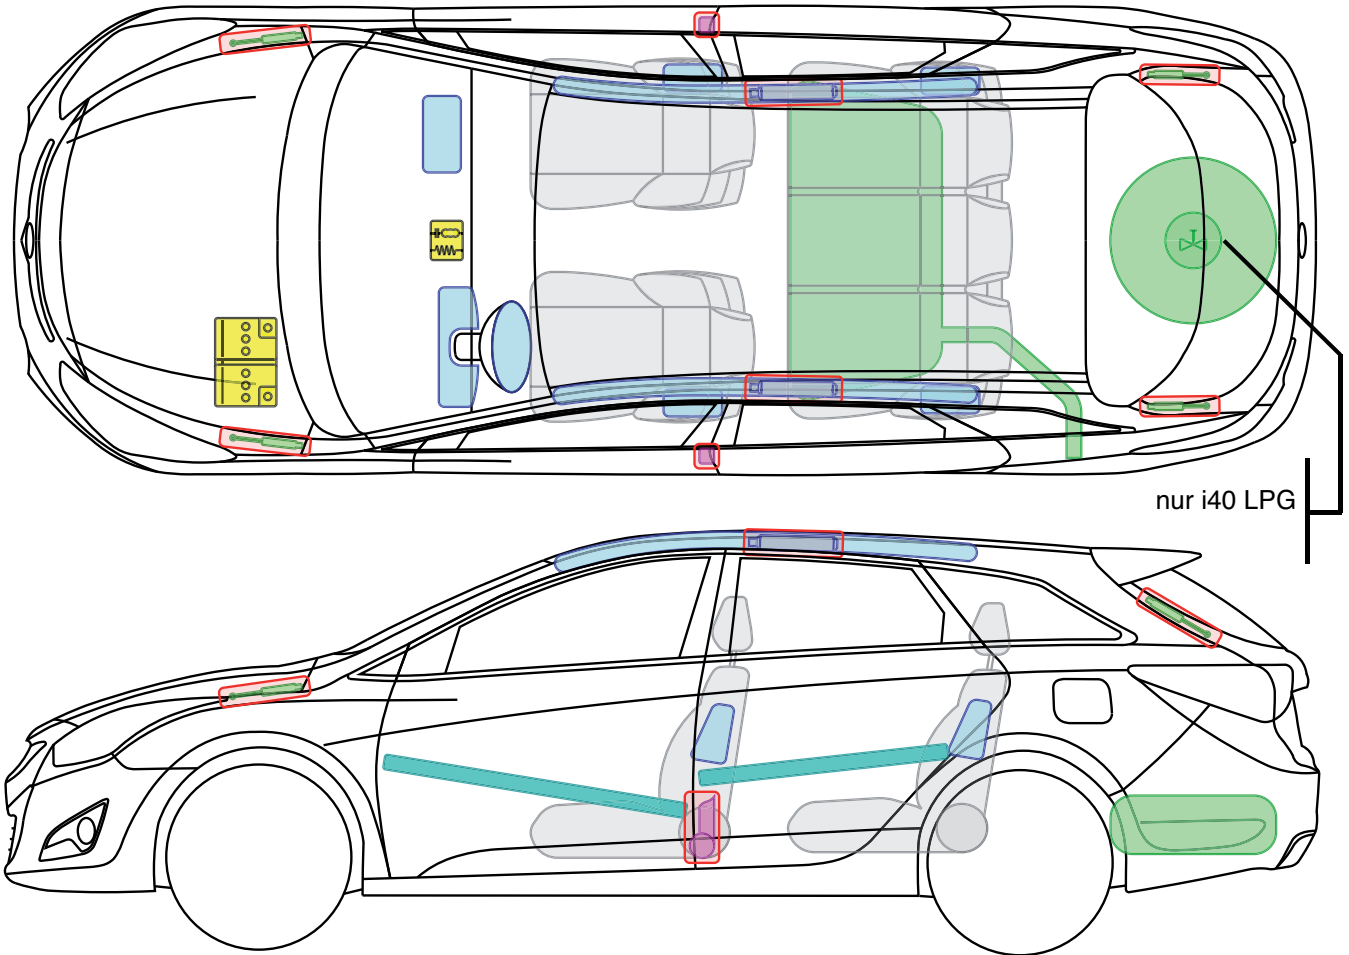

i40cw
(Typ VF, ab 2011)

Legende

	Airbag		Karosserie- verstärkung		Steuergerät		Gastank
	Gas- generator		Überroll- schutz		12 V Batterie		Sicherheits- ventil
	Gurt- straffer		Gasdruck- dämpfer		Kraftstoff- tank		

i40