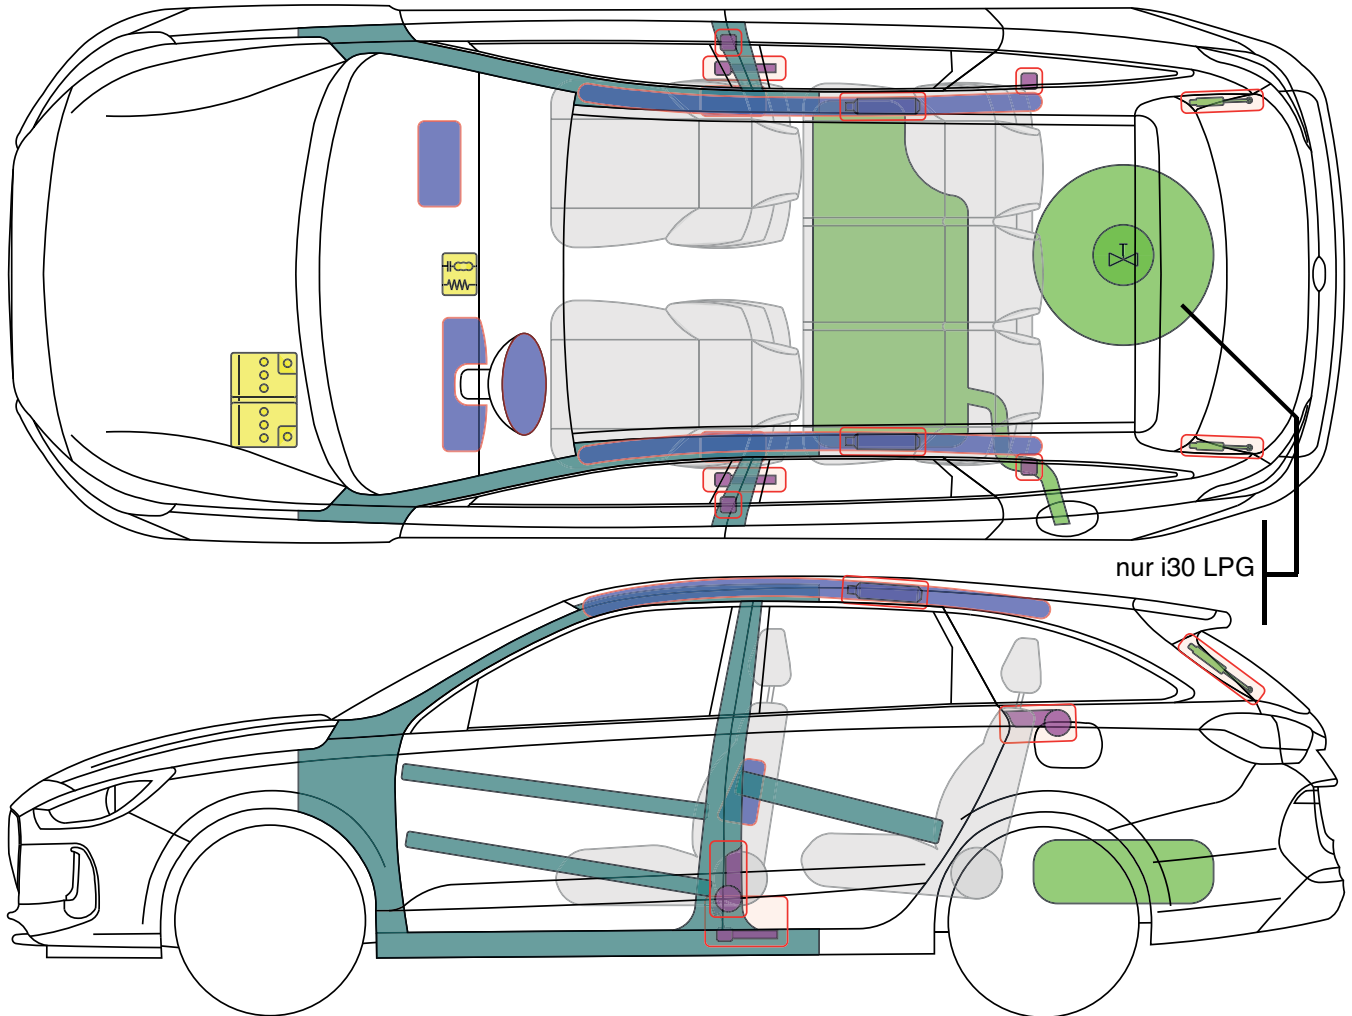

**i30cw**  
(Typ PDE, ab 2017)

**Legende**

	Airbag		Karosserie- verstärkung		Steuergerät		Gastank
	Gas- generator		Überroll- schutz		12 V Batterie		Sicherheits- ventil
	Gurt- straffer		Gasdruck- dämpfer		Kraftstoff- tank		

**i30cw**