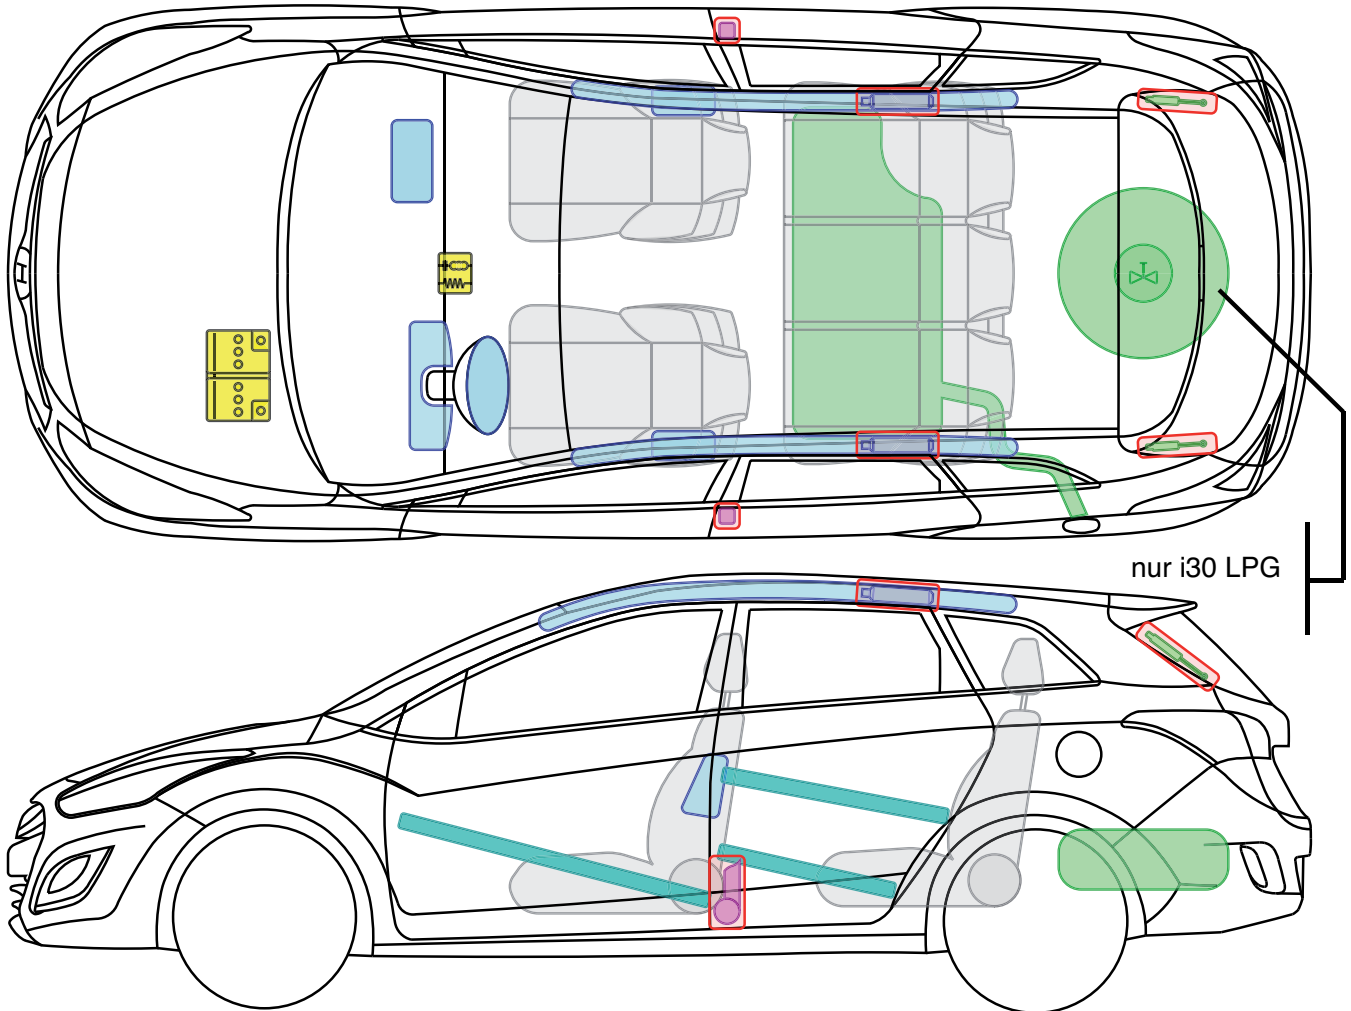

i30cw
(Typ GDH, 2012-2017)

nur i30 LPG

Legende

| | | | | | | | |
|--|-------------------|--|----------------------------|--|---------------------|--|------------------------|
| | Airbag | | Karosserie- verstärkung | | Steuergerät | | Gastank |
| | Gas- generator | | Überroll- schutz | | 12 V Batterie | | Sicherheits- ventil |
| | Gurt- straffer | | Gasdruck- dämpfer | | Kraftstoff- tank | | |