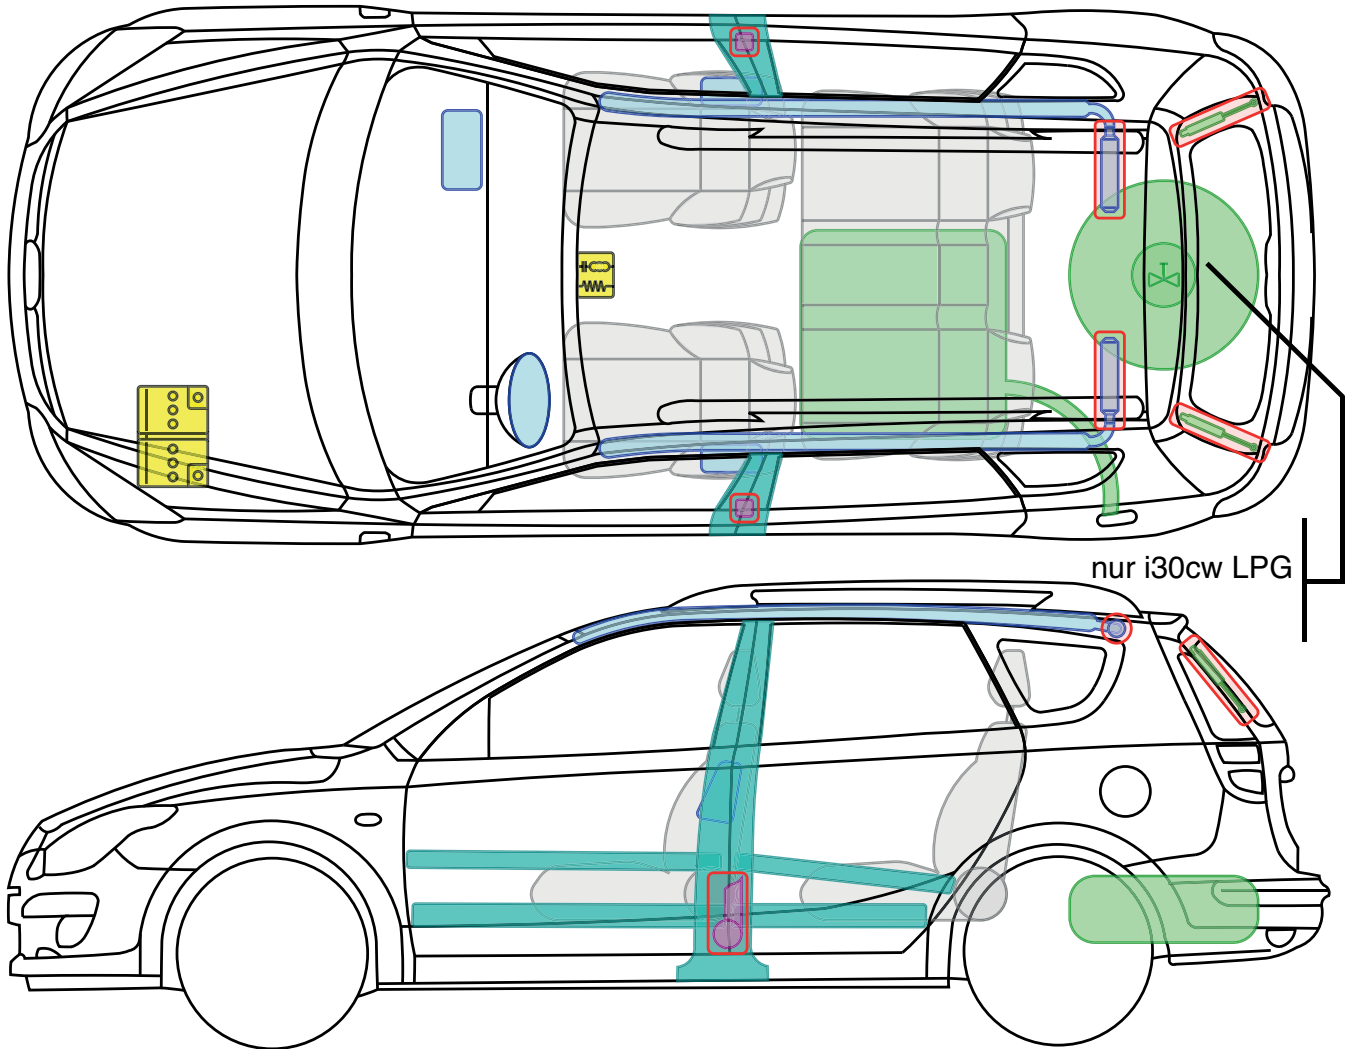

i30cw
(Typ FD/FDH, 2008-2012)

Legende

	Airbag		Karosserie- verstärkung		Steuergerät		Gastank
	Gas- generator		Überroll- schutz		12 V Batterie		Sicherheits- ventil
	Gurt- straffer		Gasdruck- dämpfer		Kraftstoff- tank		

i30cw