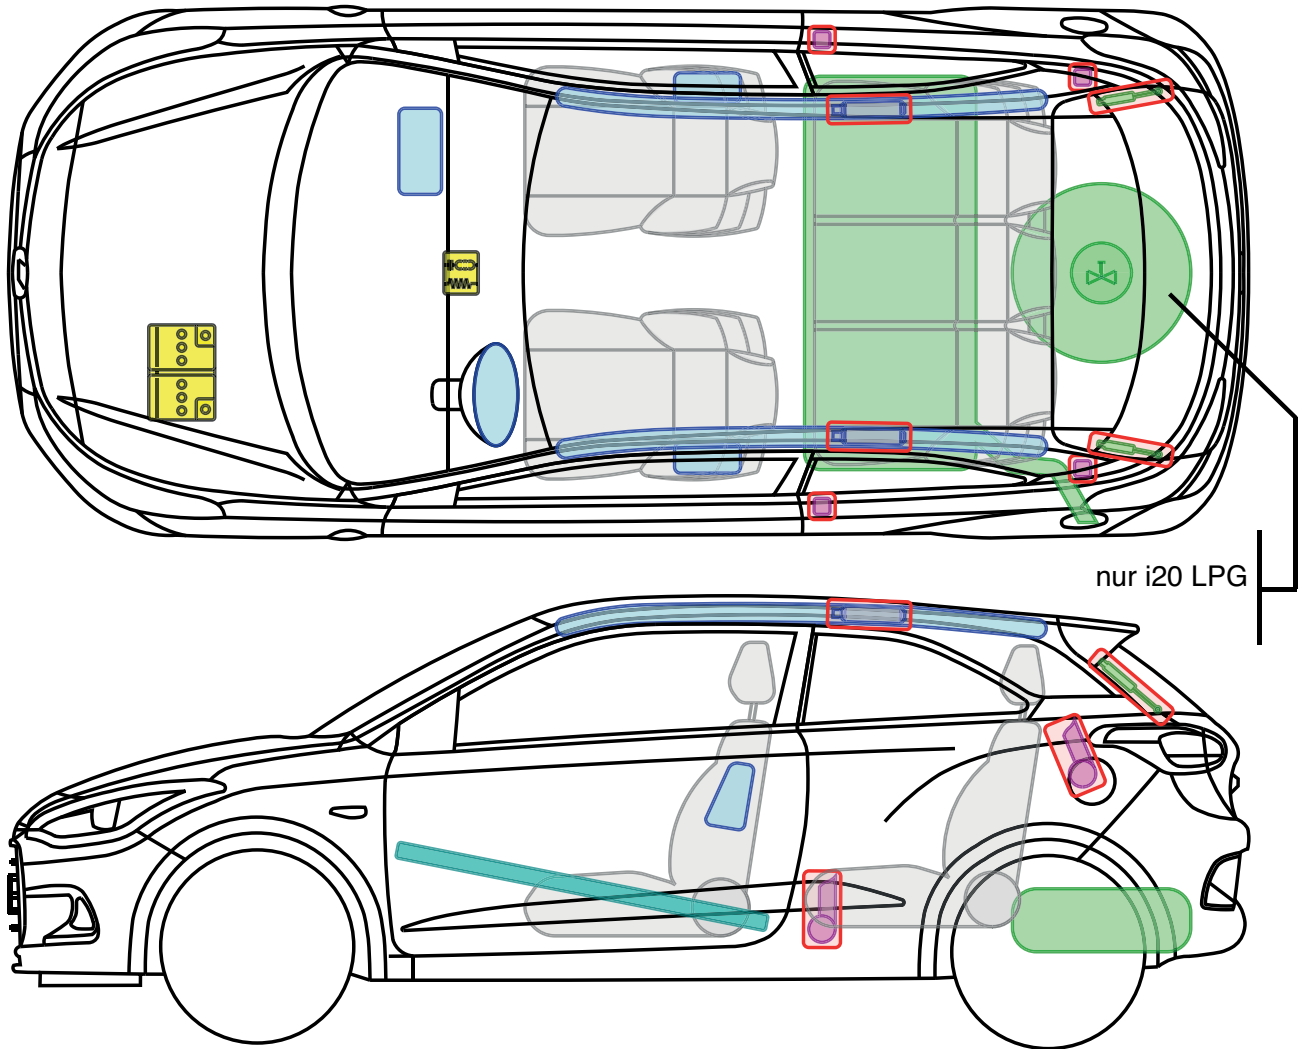

## Legende

	Airbag		Karosserie-verstärkung		Steuergerät		Gastank
	Gas-generator		Überroll-schutz		12 V Batterie		Sicherheits-ventil
	Gurt-strauffer		Gasdruck-dämpfer		Kraftstoff-tank		

**i20 Coupe**