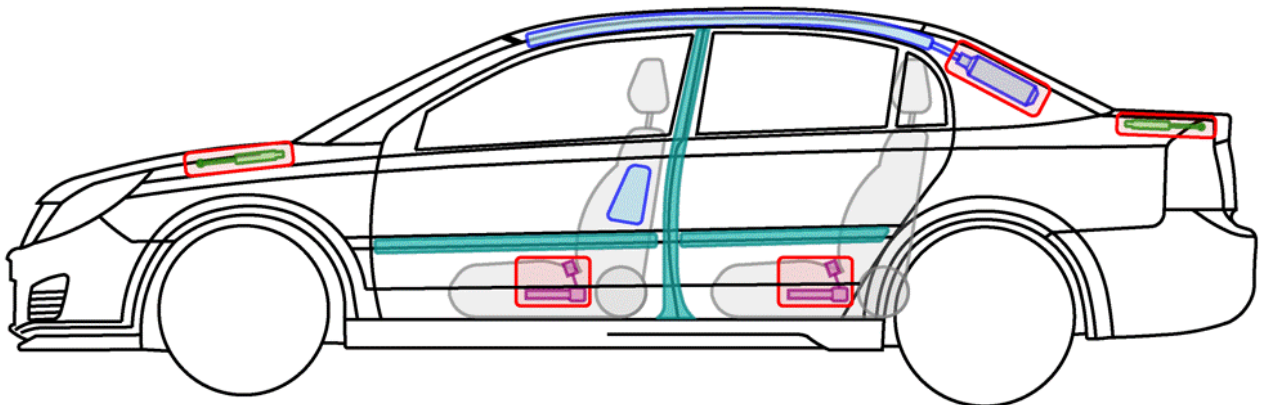

Vectra - C

4-Türer

Baujahr 2002 →

Legende

	Airbag		Karosserie- verstärkung		Steuergerät
	Gas- generator		Überroll- schutz		Batterie
	Gurt- straffer		Gasdruck- dämpfer		Kraftstoff- tank

Vectra - C