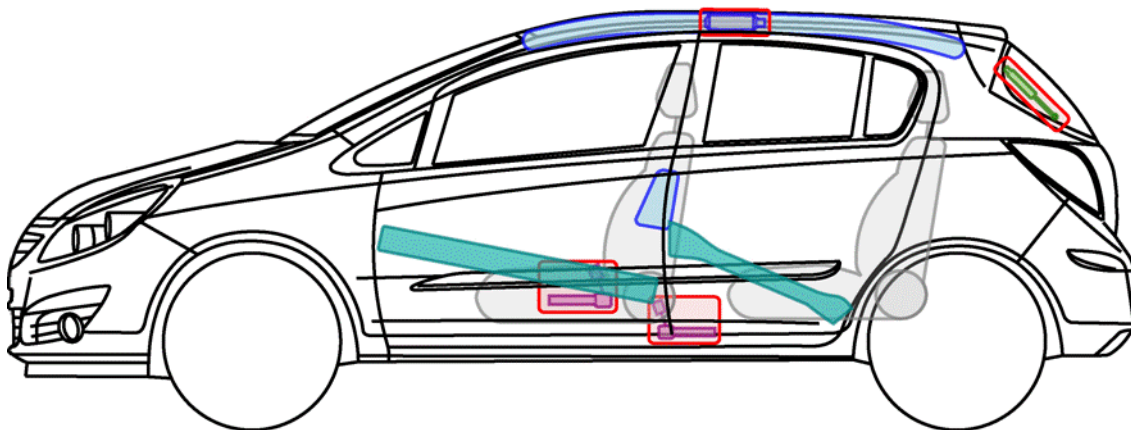

Corsa - D

5-Türer

Baujahr 2006 →

Legende

Airbag

Karosserie-
verstärkung

Steuergerät

Gas-
generator

Überroll-
schutz

Batterie

Gurt-
straffer

Gasdruck-
dämpfer

Kraftstoff-
tank

Corsa - D