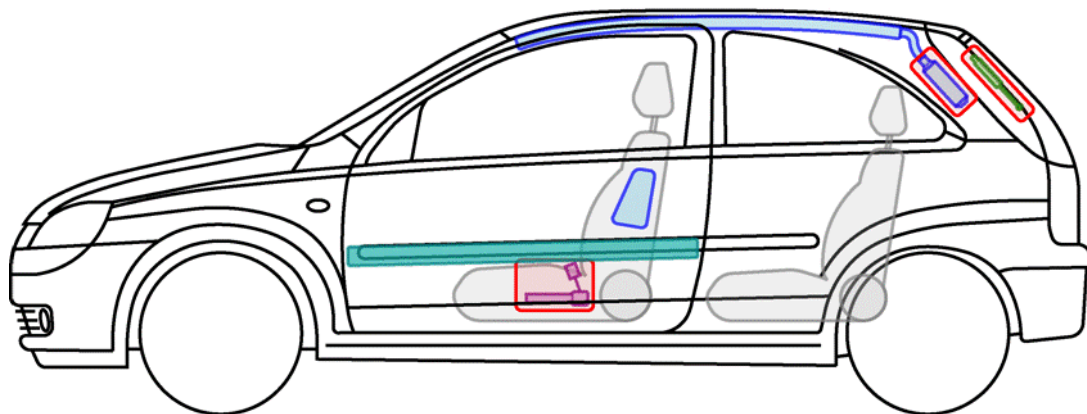

# Corsa - C

3-Türer

Baujahr 2000 →

## Legende

Airbag

Karosserie-  
verstärkung

Steuergerät

Gas-  
generator

Überroll-  
schutz

Batterie

Gurt-  
straffer

Gasdruck-  
dämpfer

Kraftstoff-  
tank

Corsa - C