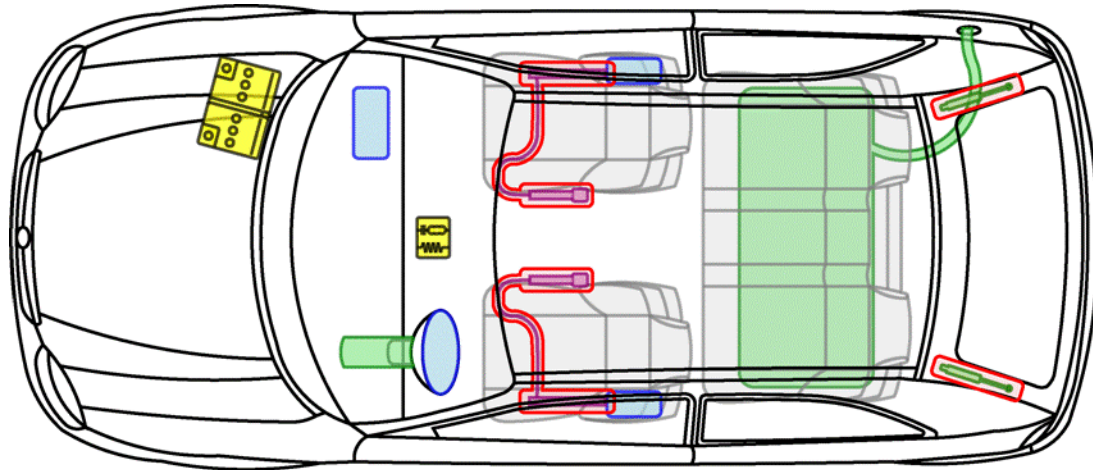

Corsa - B

3-Türer
Baujahr 1993 →

Legende

Airbag

Karosserie-
verstärkung

Steuergerät

Gas-
generator

Überroll-
schutz

Batterie

Gurt-
straffer

Gasdruck-
dämpfer

Kraftstoff-
tank

Corsa - B