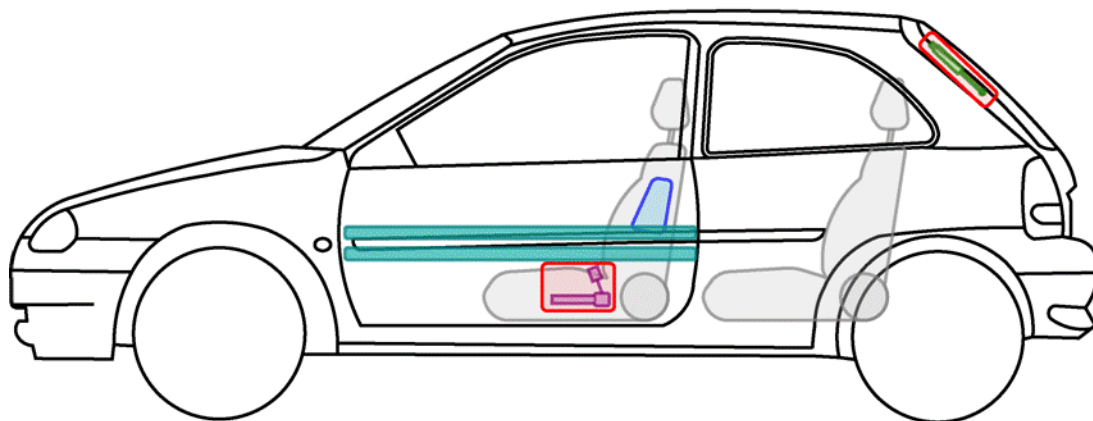

Corsa - B

3-Türer
Baujahr 1993 →

Legende

Airbag

Karosserie-
verstärkung

Steuergerät

Gas-
generator

Überroll-
schutz

Batterie

Gurt-
straffer

Gasdruck-
dämpfer

Kraftstoff-
tank

Corsa - B