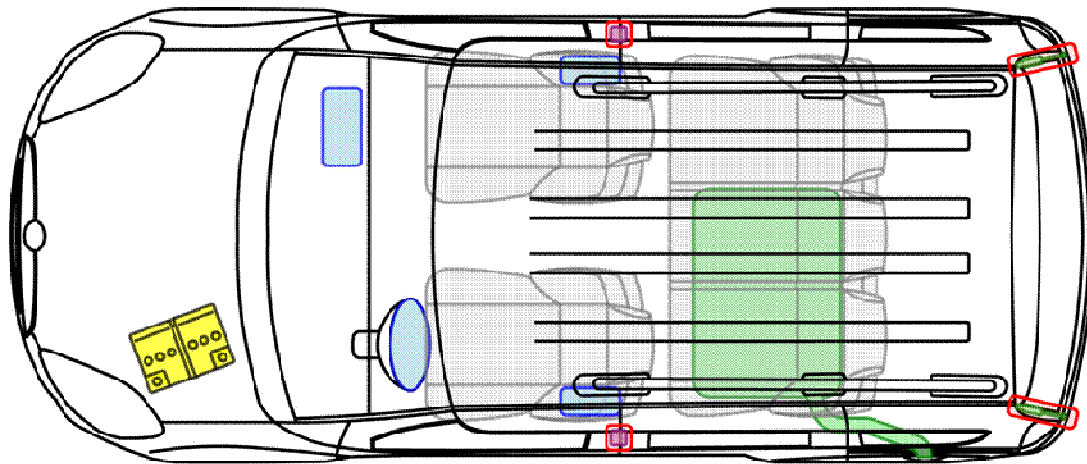

Combo-D

Tour
Baujahr 2011 →

Legende

Airbag

Karosserie-
verstärkung

Steuergerät

Gas-
generator

Überroll-
schutz

Batterie

Gurt-
straffer

Gasdruck-
dämpfer

Kraftstoff-
tank

Combo-D