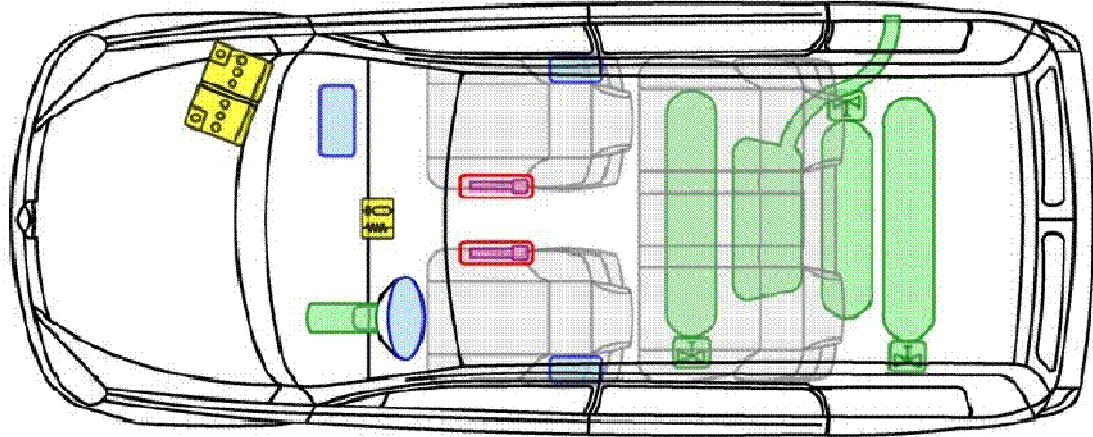

Combo-C

Tour Erdgas (CNG)
Baujahr 2005 →

Legende

Airbag

Karosserie-
verstärkung

Steuergerät

Gas-
generator

Überroll-
schutz

Batterie

Gurt-
straffer

Gasdruck-
dämpfer

Kraftstoff-
tank

Combo-C