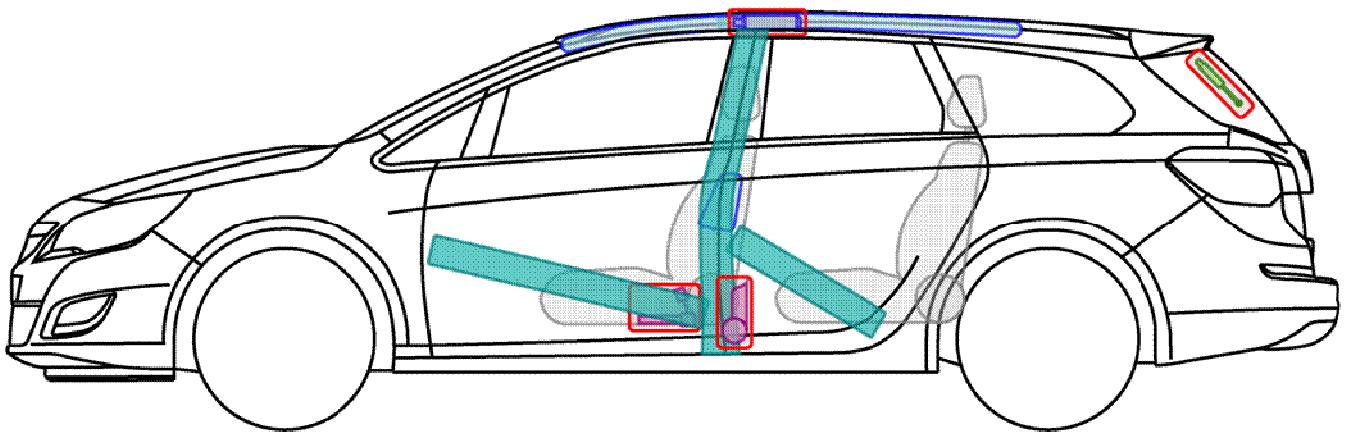

Astra - J

Kombi (Sports Tourer)
Baujahr 2010 →

Wir leben Autos. VAUXHALL

Legende

Airbag

Karosserie-
verstärkung

Steuergerät

Gas-
generator