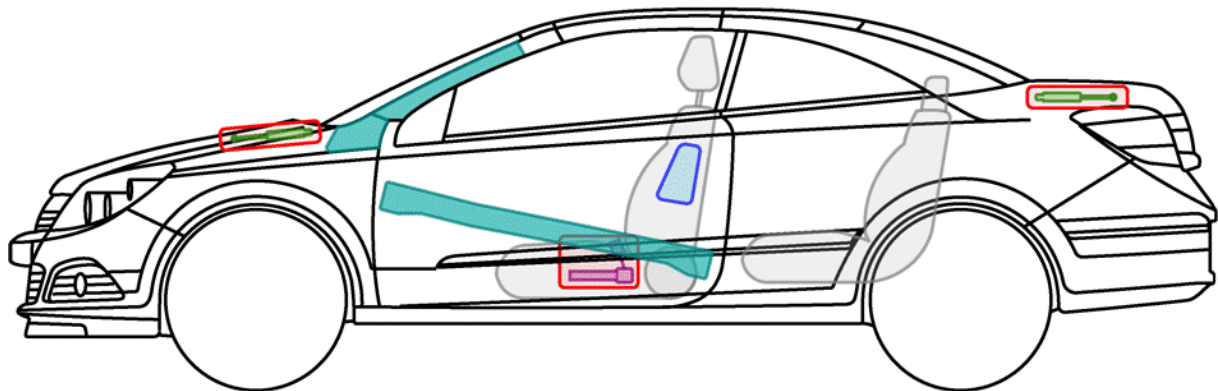

Astra-H

Cabrio (Twin Top)
Baujahr 2005 →

Legende

	Airbag		Karosserie- verstärkung		Steuergerät
	Gas- generator		Überroll- schutz		Batterie
	Gurt- straffer		Gasdruck- dämpfer		Kraftstoff- tank

Astra-H