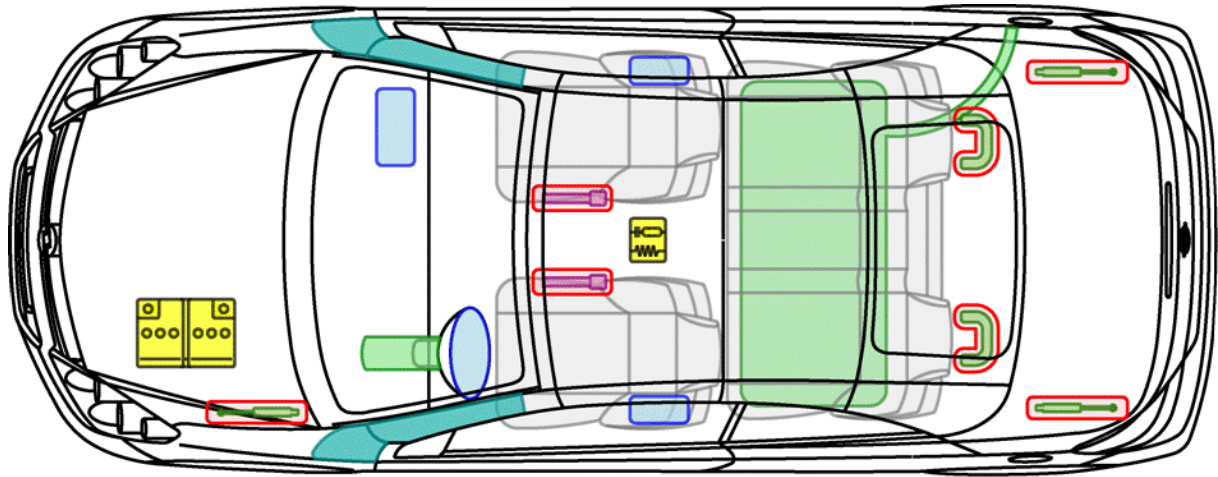

Astra-H

Cabrio (Twin Top)
Baujahr 2005 →

Legende

	Airbag		Karosserie- verstärkung		Steuergerät
	Gas- generator		Überroll- schutz		Batterie
	Gurt- straffer		Gasdruck- dämpfer		Kraftstoff- tank

Astra-H