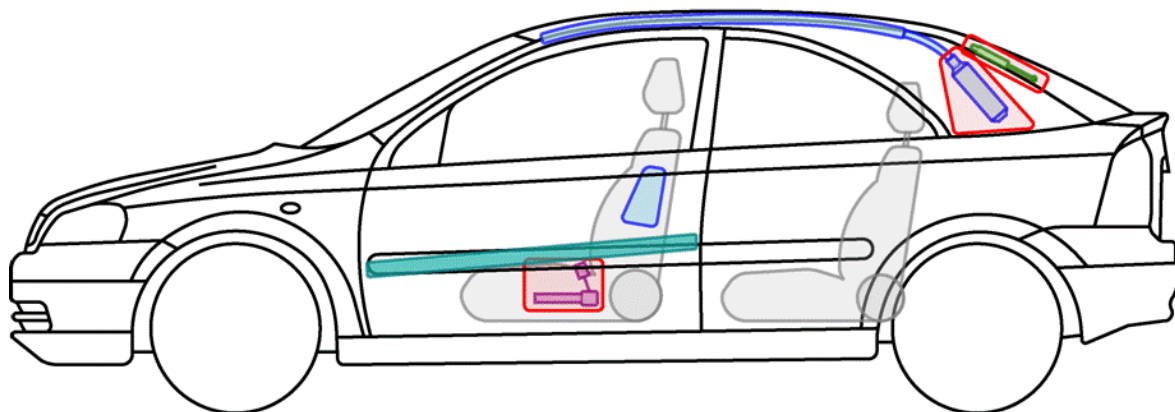

Astra - G

3-Türer

Baujahr 1998 →

Legende

Airbag

Karosserie-
verstärkung

Steuergerät

Gas-
generator