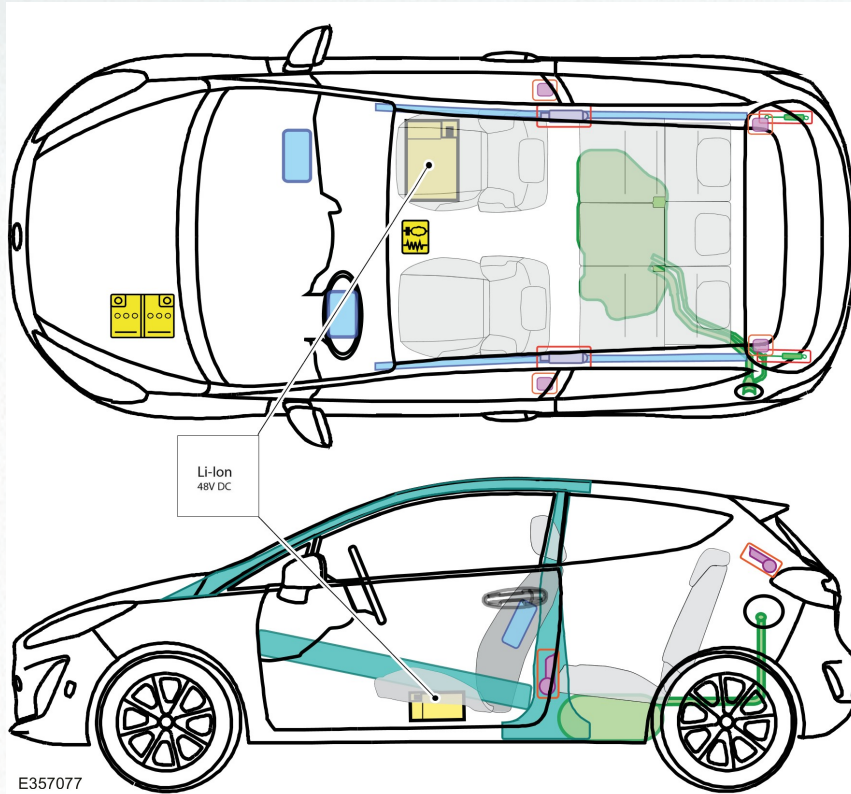

# FORD SERVICE

Rettungsdatenblätter

## FORD Fiesta mHEV

1.0L EcoBoost (92kW/125PS) (B7),  
1.0L EcoBoost (114kW/155PS) (BZ),  
3-Türer

04/2017 – >

### Legende

F

Airbag

Karosseriever-  
stärkung

Steuergerät

Fussgänger-  
schutzsystem

Gasgenerator

Überrollschutz-  
bügel