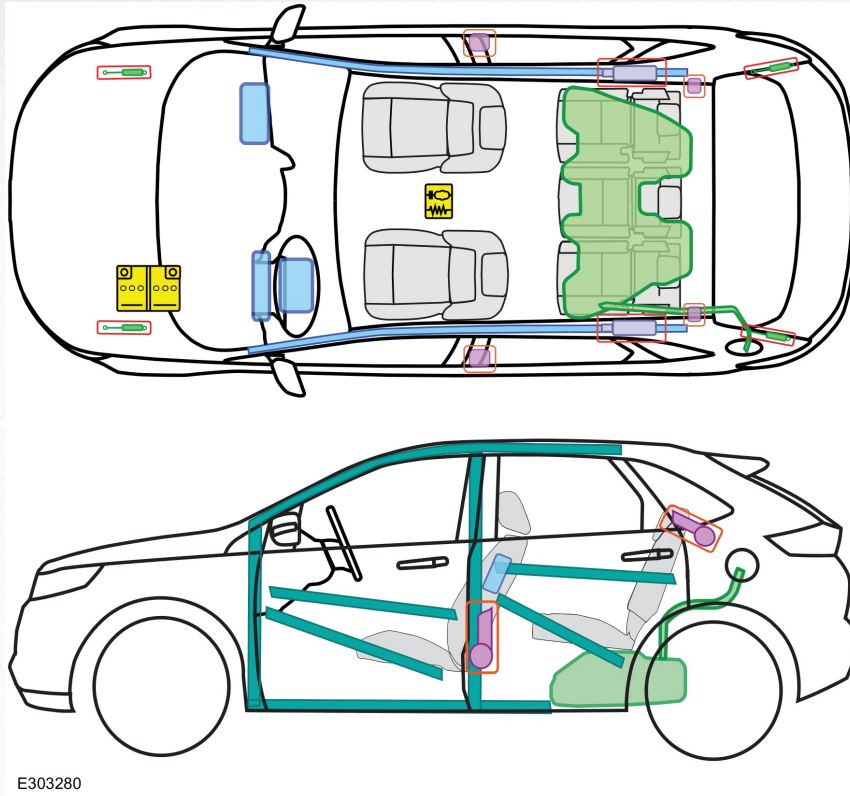

FORD SERVICE

Rettungsdatenblätter

FORD Edge

06/2018 – >

E303279

E303280

Legende

E

Airbag

Karosserieverstärkung

Steuergerät

Fussgängerschutzsystem

Gasgenerator

Überrollschutzbügel

Batterie

Gurtstraffer