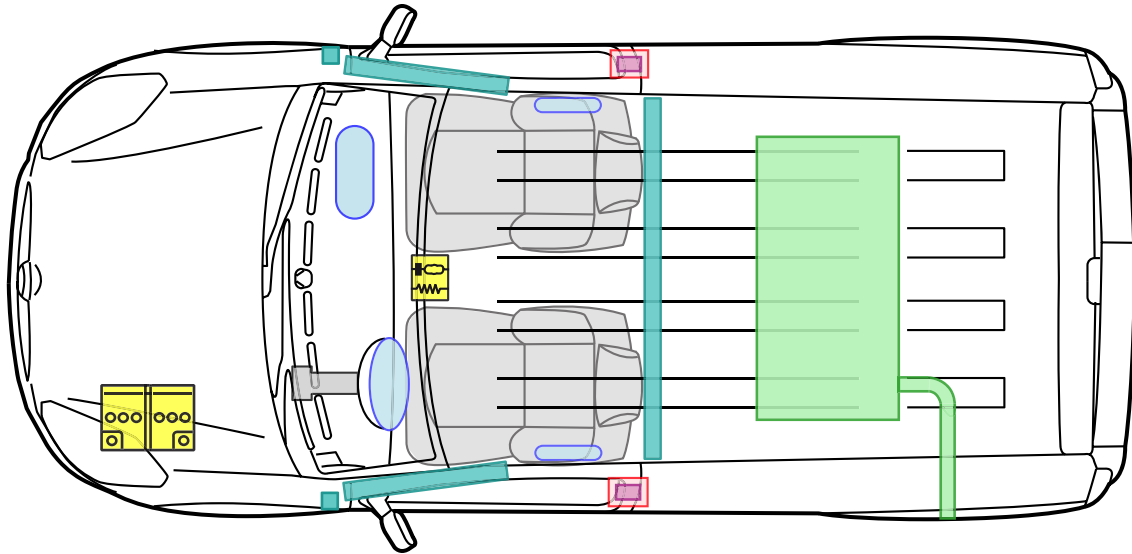

FIAT DOBLO'

(AB_01/2010)

PROFESSIONAL

Legende

Airbag

Karosserie-
verstärkung

Airbag
Steuergerät

Gas-
generator

Batterie

Gurt-
straffer

Gasdruck-
dämpfer

Kraftstoff-
tank