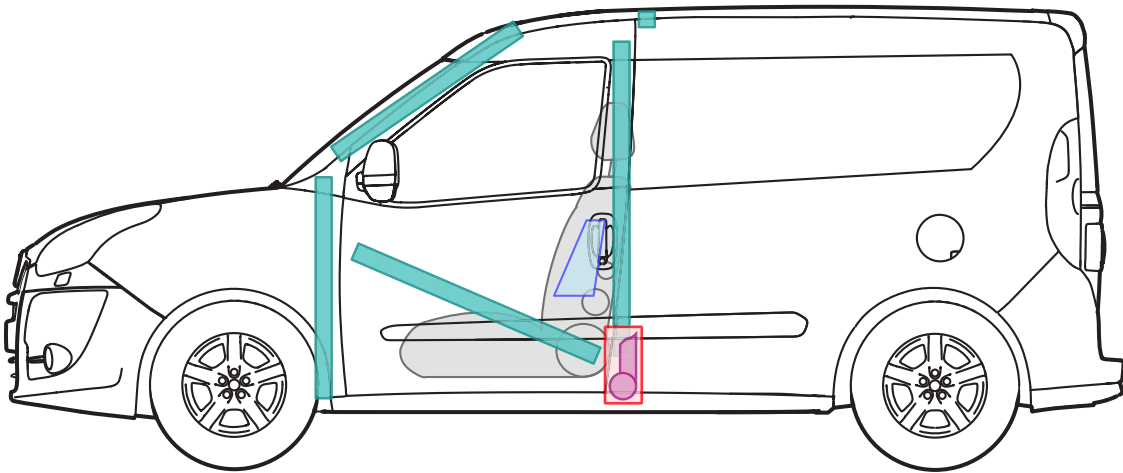

FIAT DOBLO'

(AB_01/2010)

PROFESSIONAL

Legende

Airbag

Karosserie-
verstärkung

Airbag
Steuergerät

Gas-
generator

Batterie

Gurt-
straffer

Gasdruck-
dämpfer

Kraftstoff-
tank