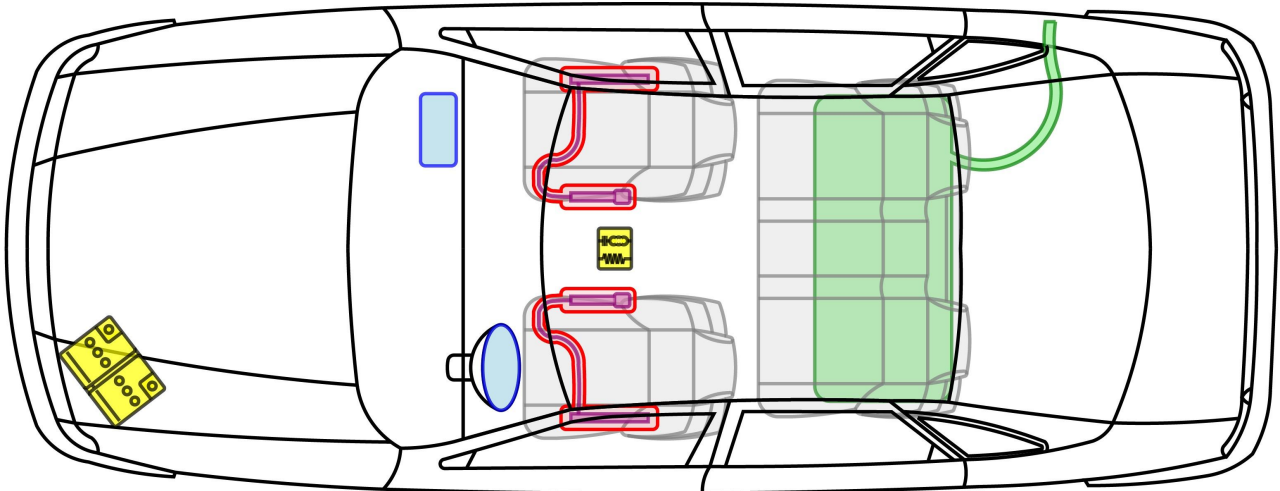

Vectra - A

4-Türer

Baujahr 1988 →

Legende

	Airbag		Gasgenerator		Gurtstraffer		SRS Steuergerät		
			Gasdruckdämpfer / vorgespannte Feder		Karosserie-Verstärkung				
	Niedervolt-Batterie				Treibstofftank				