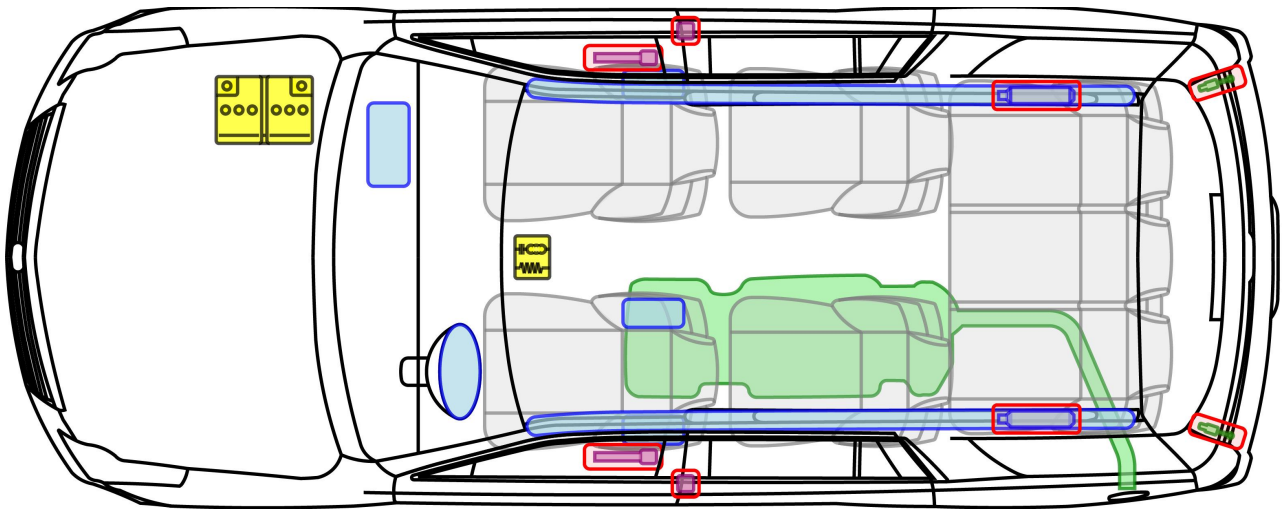

Escalade

SUV

Baujahr 2014 →

Legende

	Airbag		Karosserie- verstärkung		Steuergerät
	Gasgenerator		Überrollschutz		Batterie
	Gurtstraffer		Gasdruckdämpfer		Kraftstofftank

FRS-ID: 01 - 150 - 0001

Version 2.0 / 2014