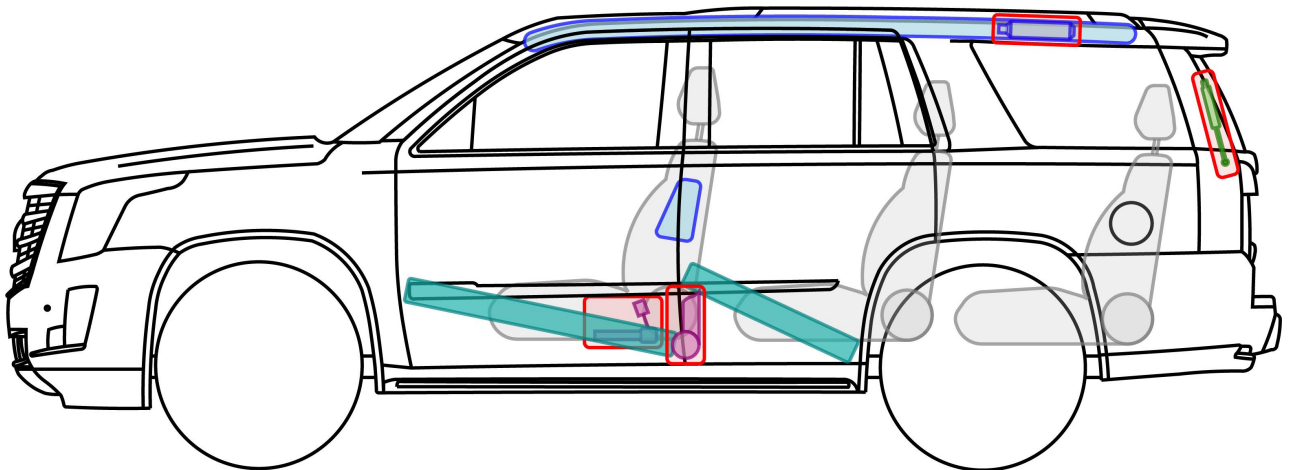

Escalade

SUV

Baujahr 2014 →

Legende

	Airbag		Karosserie- verstärkung		Steuergerät
	Gasgenerator		Überrollschutz		Batterie
	Gurtstraffer		Gasdruckdämpfer		Kraftstofftank

FRS-ID: 01 - 150 - 0001

Version 2.0 / 2014