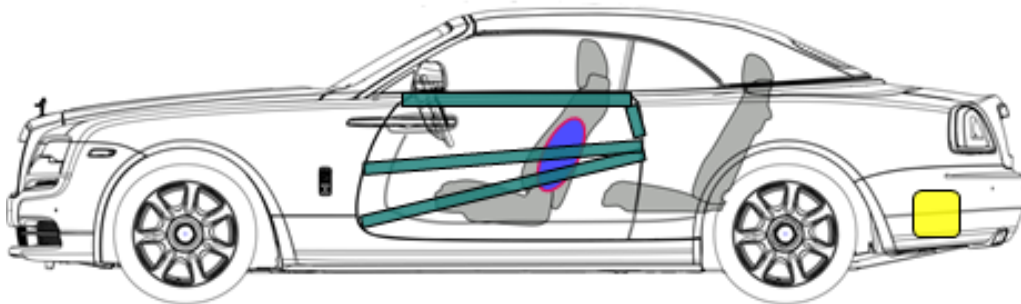

Rolls Royce RR06 Ghost
Drophead Coupe
ab 02/2016

	Airbag		Gasgenerator		Gurtstraffer		SRS Steuergerät		aktives Fußgängerschutz-System
	automatisches Überroll-Schutzsystem		Gasdruckdämpfer / vorgespannte Feder		Karosserie-Verstärkung		Achtung-Zone		Hochvolt-Trennstelle (Schneidlösung)
	Niedervolt-Batterie		Niedervolt-Kondensator		Treibstofftank		Gastank		Sicherheitsventil
	Hochvolt-Batterie		Hochvolt-Kabel / -Komponente		Hochvolt-Trennstelle		Hochvolt-Sicherung		Hochvolt-kondensator