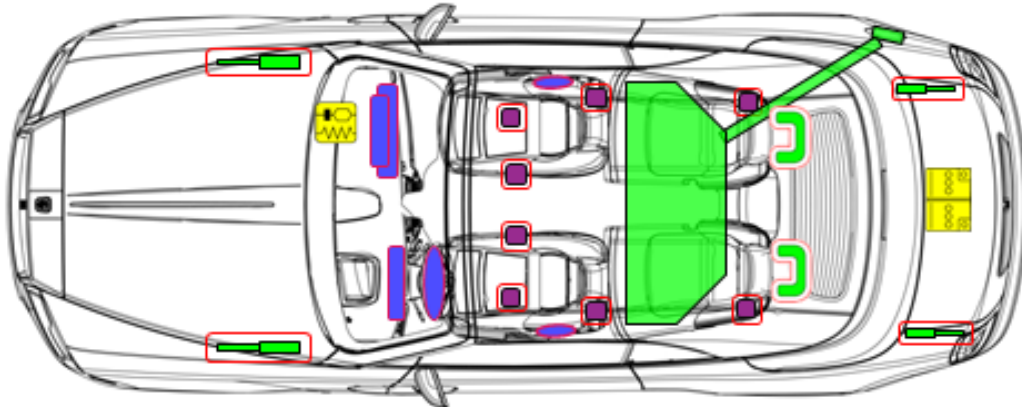

Rolls Royce RR06 Ghost
Drophead Coupe
ab 02/2016

	Airbag		Gasgenerator		Gurtstraffer		SRS Steuergerät		aktives Fußgängerschutz-System
	automatisches Überroll-Schutzsystem		Gasdruckdämpfer / vorgespannte Feder		Karosserie-Verstärkung		Achtung-Zone		Hochvolt-Trennstelle (Schneidlösung)
	Niedervolt-Batterie		Niedervolt-Kondensator		Treibstofftank		Gastank		Sicherheitsventil
	Hochvolt-Batterie		Hochvolt-Kabel / -Komponente		Hochvolt-Trennstelle		Hochvolt-Sicherung		Hochvolt-kondensator

In dieser Übersicht ist die maximale Ausstattung des Fahrzeugs dargestellt

	ID Nr.	Version Nr.	Version Datum	Seite
	SCA-RR06	1.0	02.2016	1