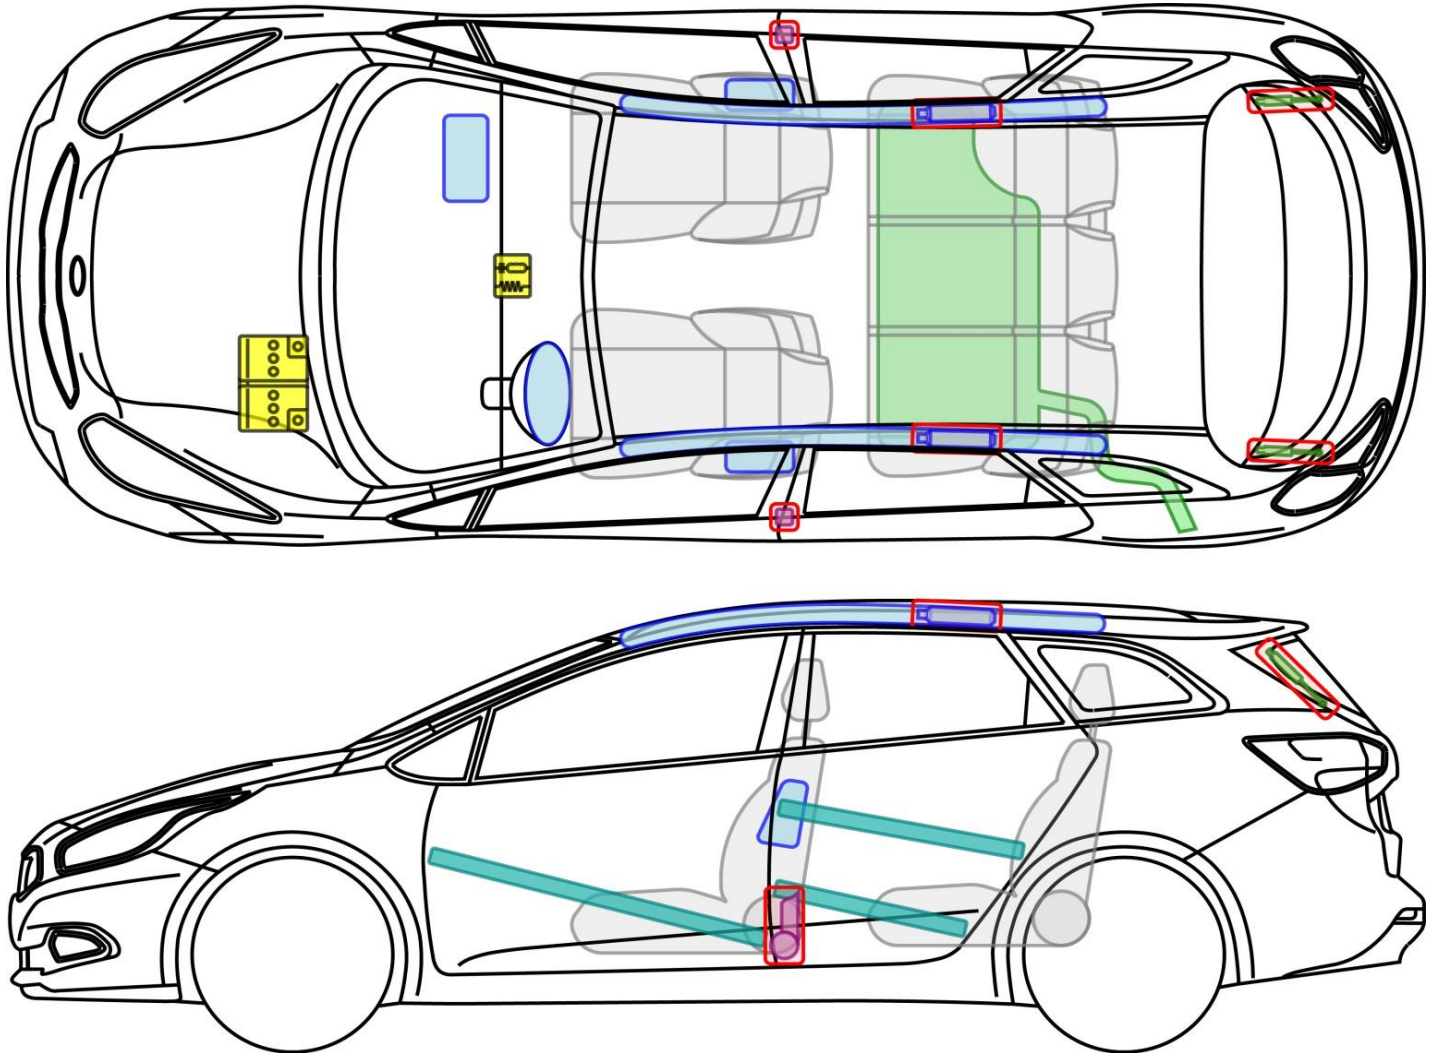

cee'd_sw (JD)

Sportswagon, ab 2012
inklusive Facelift

Legende

	Airbag		Karosserie- verstärkung		Steuergerät
	Gas- generator		Überroll- schutz		Batterie
	Gurt- straffer		Gasdruck- dämpfer		Kraftstoff- tank