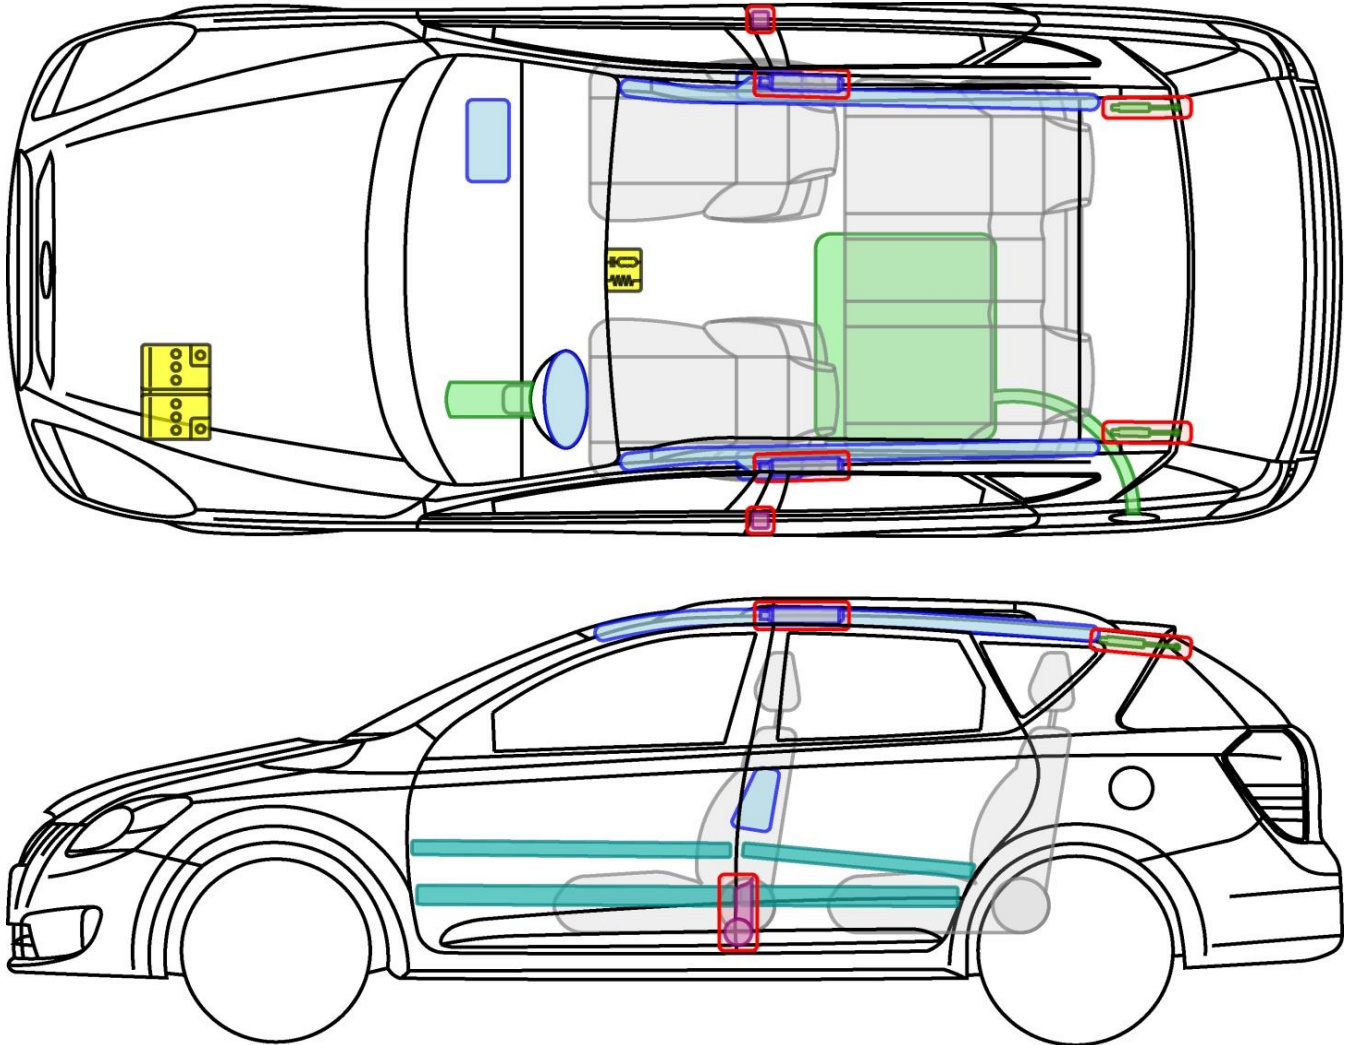

cee'd_sw (ED)

Sporty Wagon, 2007-2012

Legende

	Airbag		Karosserie-verstärkung		Steuergerät
	Gas-generator		Überroll-schutz		Batterie
	Gurt-straffer		Gasdruck-dämpfer		Kraftstoff-tank

cee'd_sw