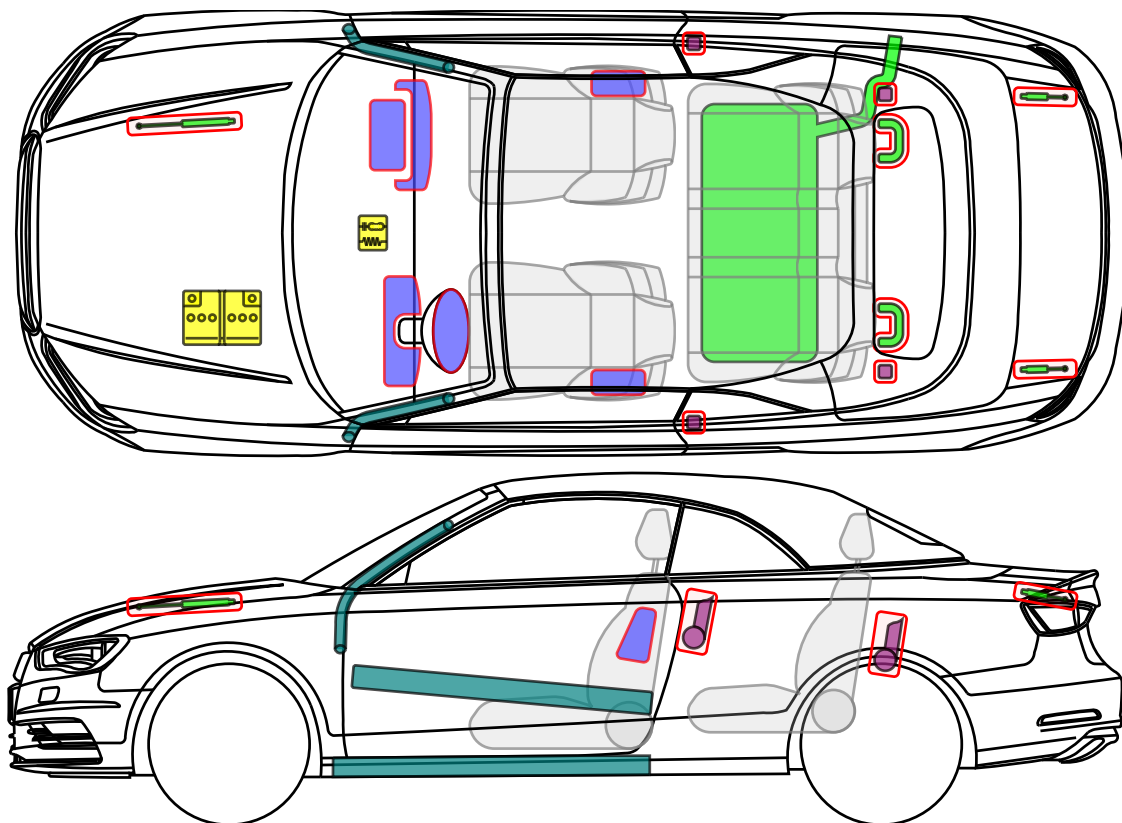

▶ Audi A3 / S3 Cabriolet

2013 - 2020

Legende

	Airbag		Karosserie- verstärkung		Steuergerät
	Gas- generator		Überroll- schutz		12 V Batterie
	Gurt- straffer		Gasdruck- dämpfer		Kraftstoff- tank