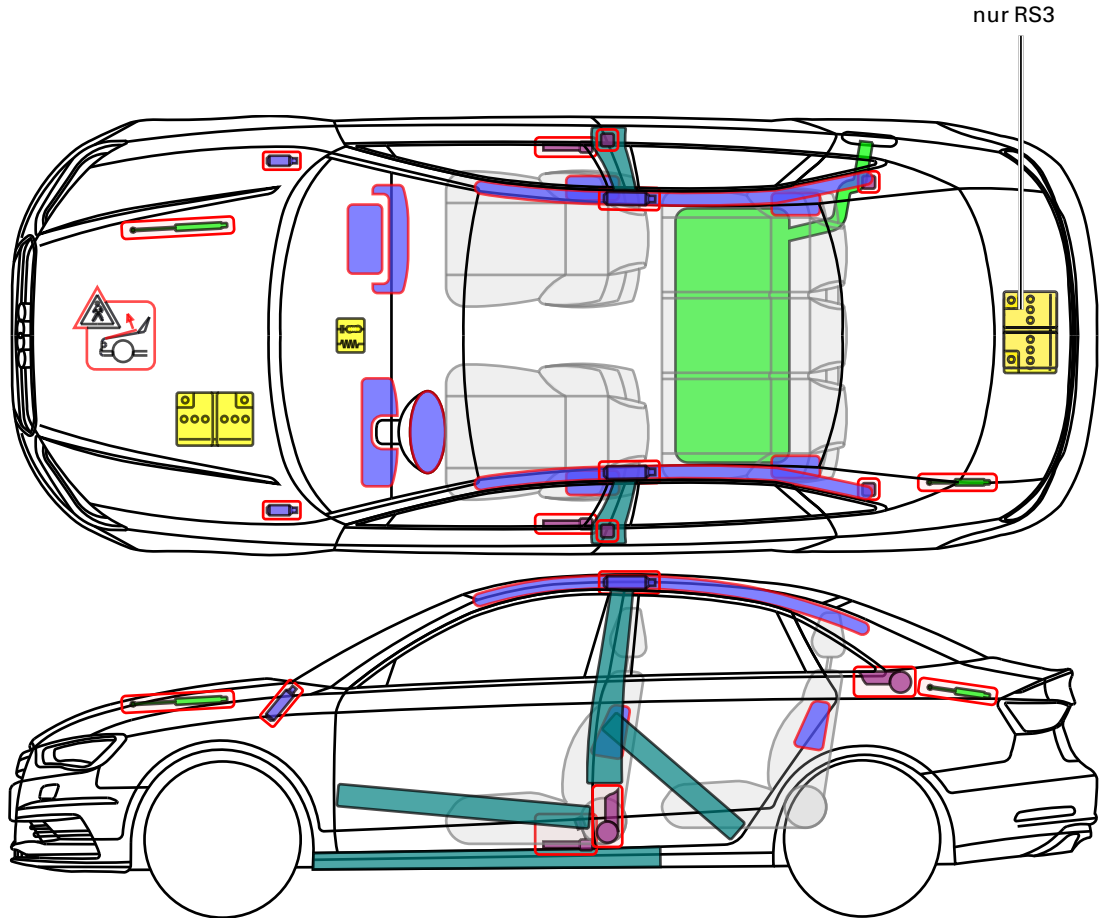

▶ Audi A3 / S3 / RS3 Limousine

2013-2020

Legende

	Airbag		Karosserie- verstärkung		Steuergerät		Fußgänger- Schutz- system
	Gas- generator		Überroll- schutz		12 V Batterie		
	Gurt- straffer		Gasdruck- dämpfer		Kraftstoff- tank		