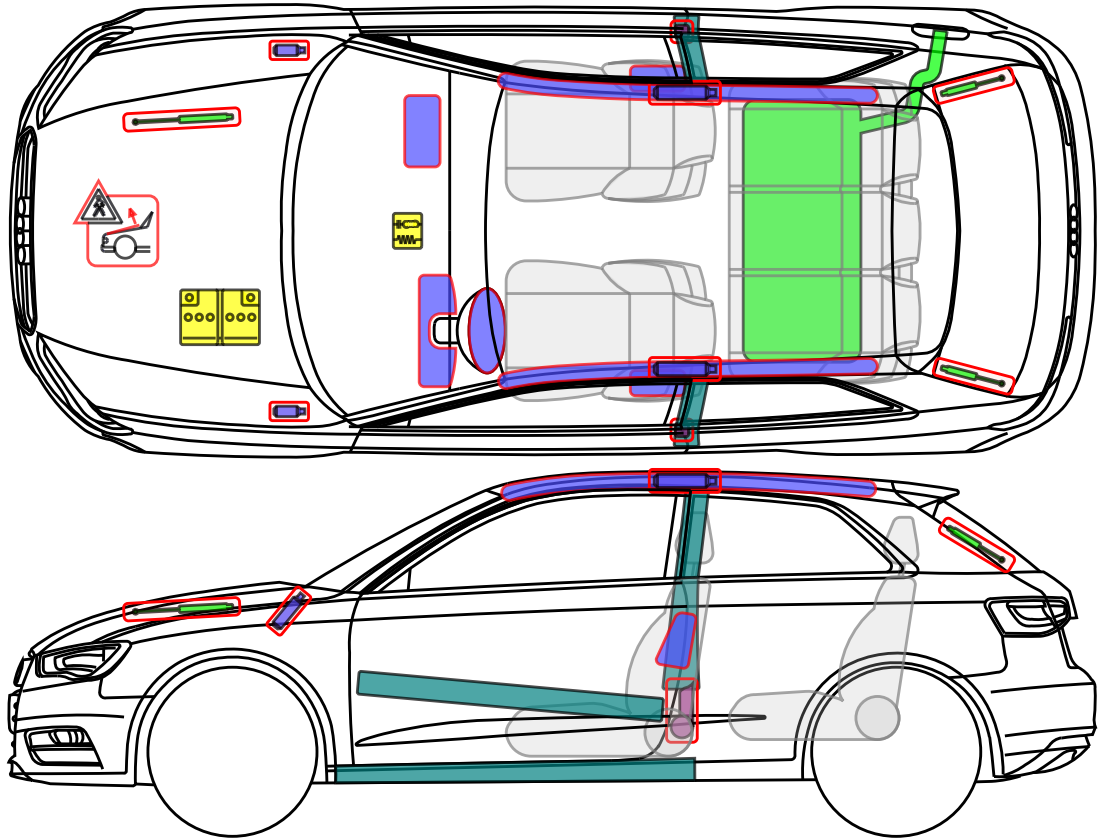

▶ Audi A3 / S3 (3-Türer)

2012 - 2020

Legende

	Airbag		Karosserie- verstärkung		Steuergerät		Fußgänger- Schutz- system
	Gas- generator		Überroll- schutz		12 V Batterie		
	Gurt- straffer		Gasdruck- dämpfer		Kraftstoff- tank		

A3 + S3 (3-Türer)