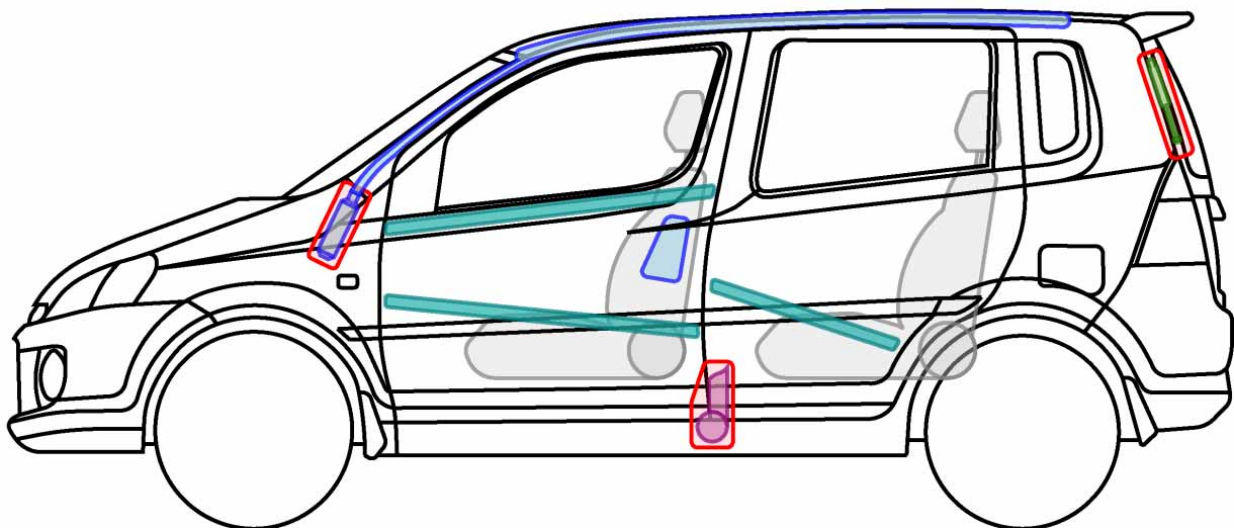

DAIHATSU

Die perfekte Grösse.

YRV (M2) 2005-2007

Legende

	Airbag		Karosserie- verstärkung		Steuergerät
	Gas- generator		Überroll- schutz		Batterie
	Gurt- straffer		Gasdruck- dämpfer		Kraftstoff- tank

YRV