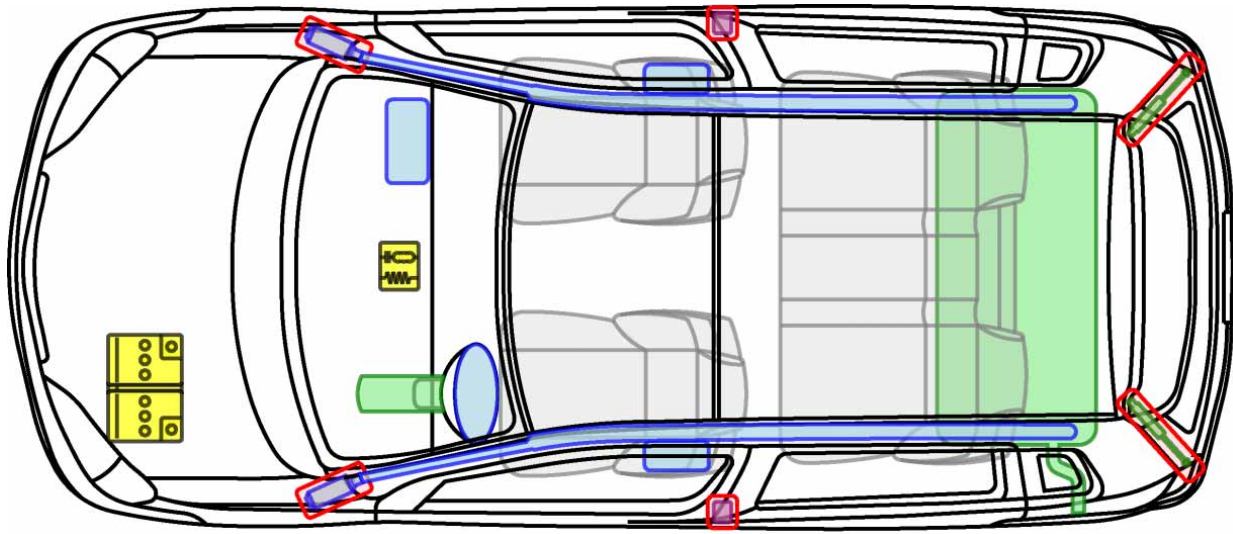

DAIHATSU

Die perfekte Grösse.

YRV (M2) 2005-2007

Legende

	Airbag		Karosserie- verstärkung		Steuergerät
	Gas- generator		Überroll- schutz		Batterie
	Gurt- straffer		Gasdruck- dämpfer		Kraftstoff- tank

YRV