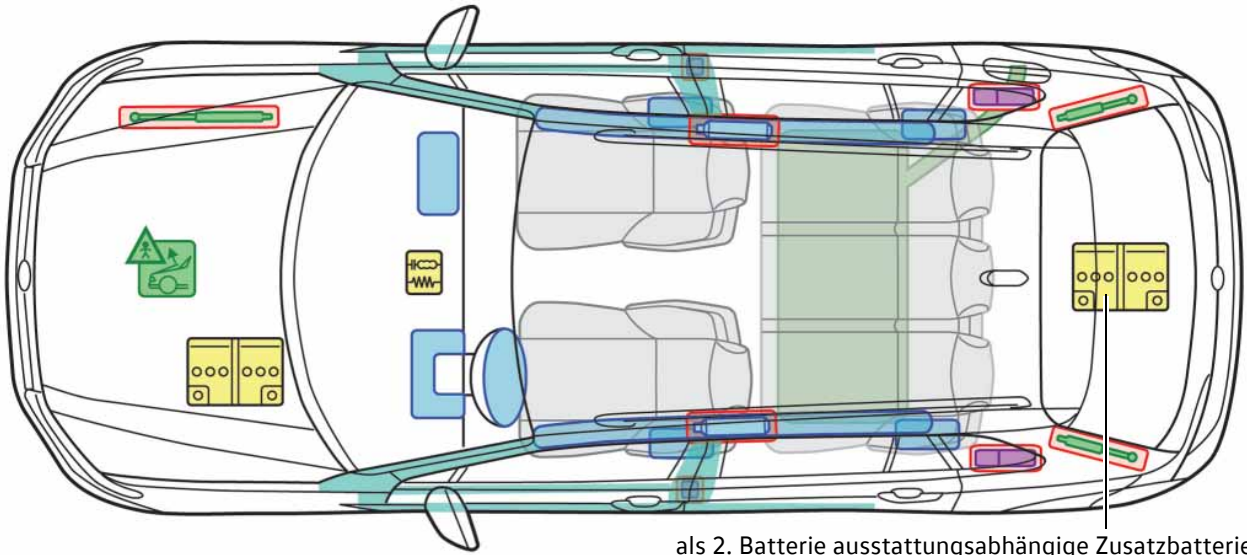

## Legende

	Airbag		Karosserie-Verstärkung		Steuergerät	
	Gas-generator				12V-Batterie	
	Gurtstraffer		Gasdruck-dämpfer		Kraftstoff-tank	 aktive Frontklappe