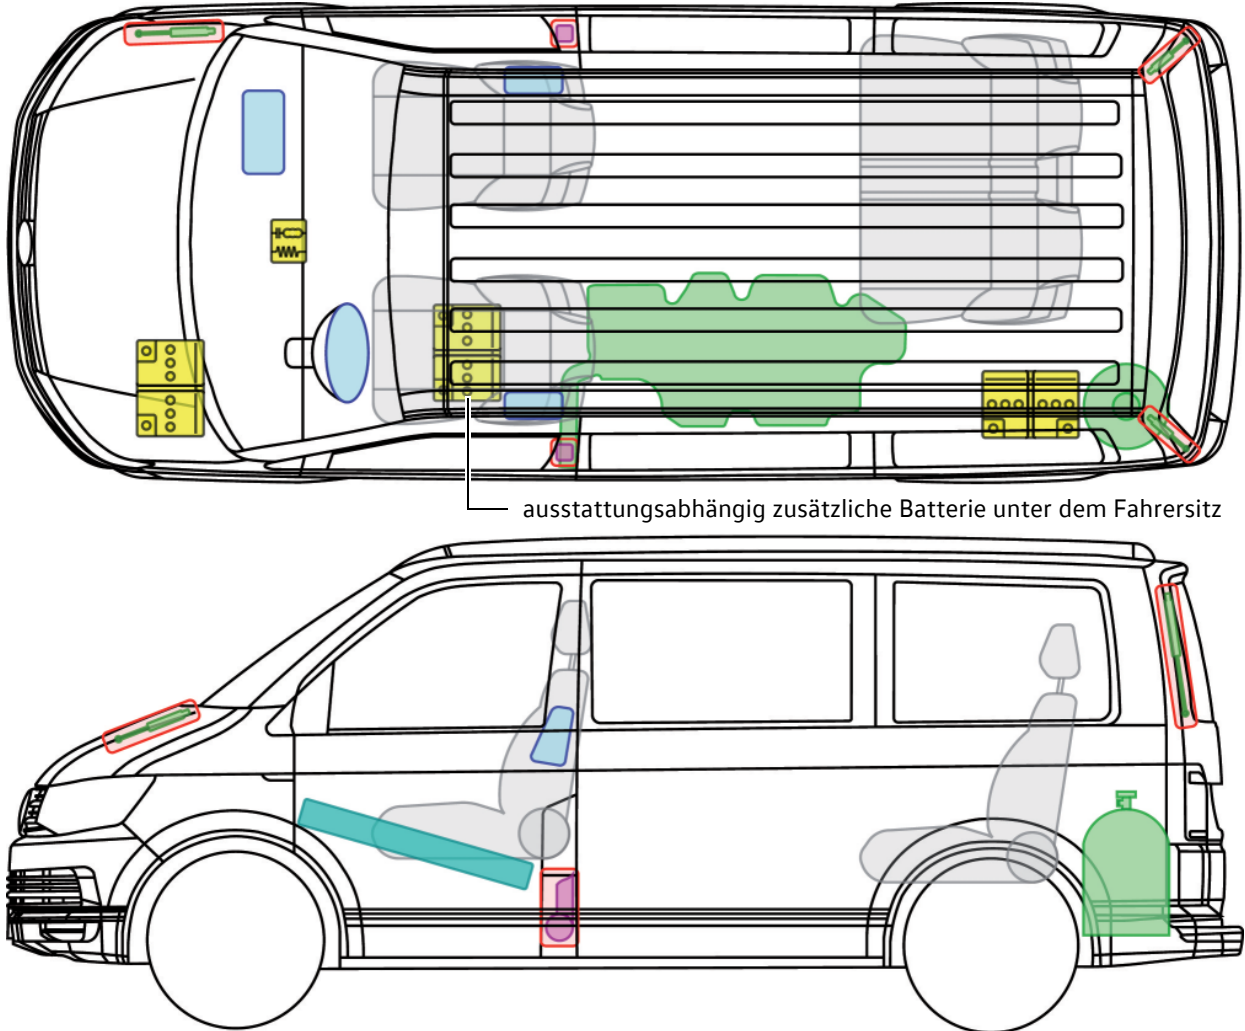

Transporter T6 California

(ab 2015)

Legende

	Airbag		Karosserie-Verstärkung		Steuergerät		Gastank
					12V-Batterie		
	Gurtstraffer		Gasdruck-dämpfer		Kraftstoff-tank		