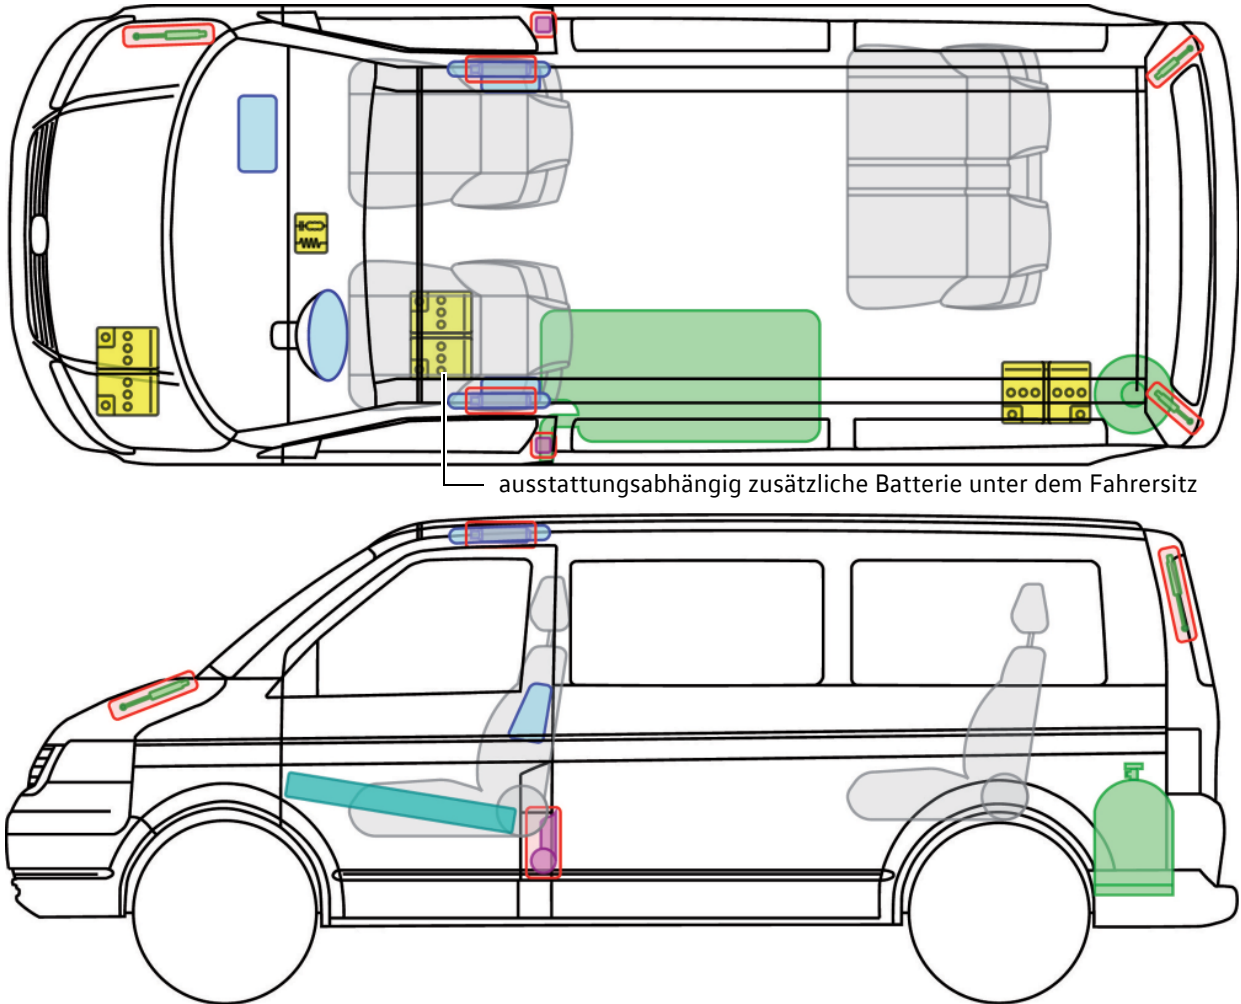

# Transporter T5 California

(ab 2003)

## Legende

	Airbag		Karosserie-Verstärkung		Steuergerät		Gastank
	Gas-generator				12V-Batterie		
	Gurtstraffer		Gasdruck-dämpfer		Kraftstoff-tank		