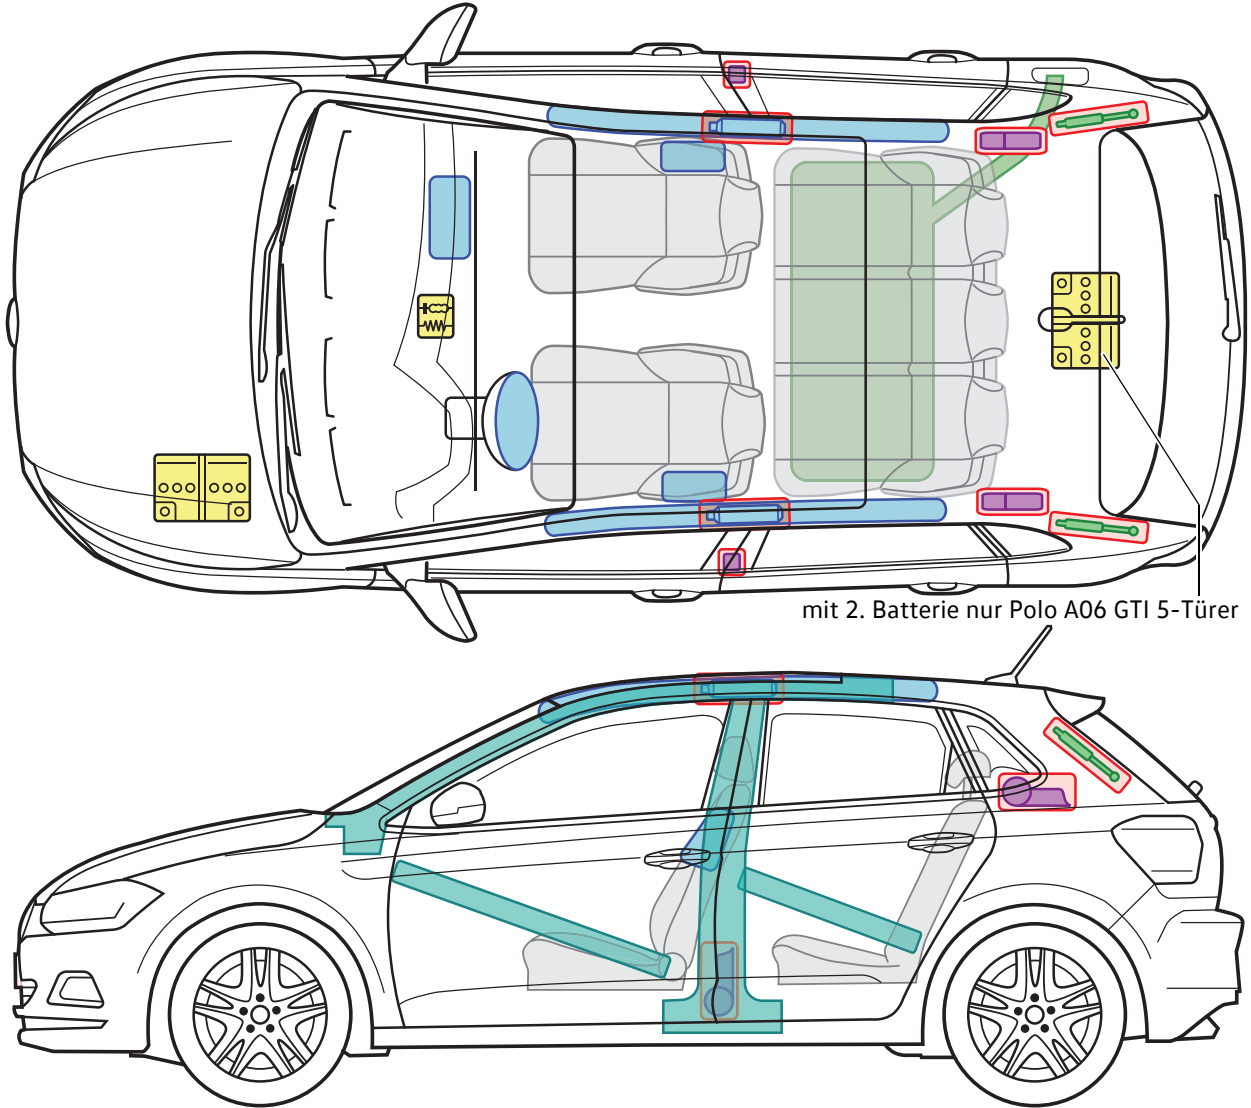

# Polo A06

(5-Türer, ab 2017)

## Legende

	Airbag		Karosserie-Verstärkung		Steuergerät
	Gas-generator				12V-Batterie
	Gurtstraffer		Gasdruck-dämpfer		Kraftstoff-tank