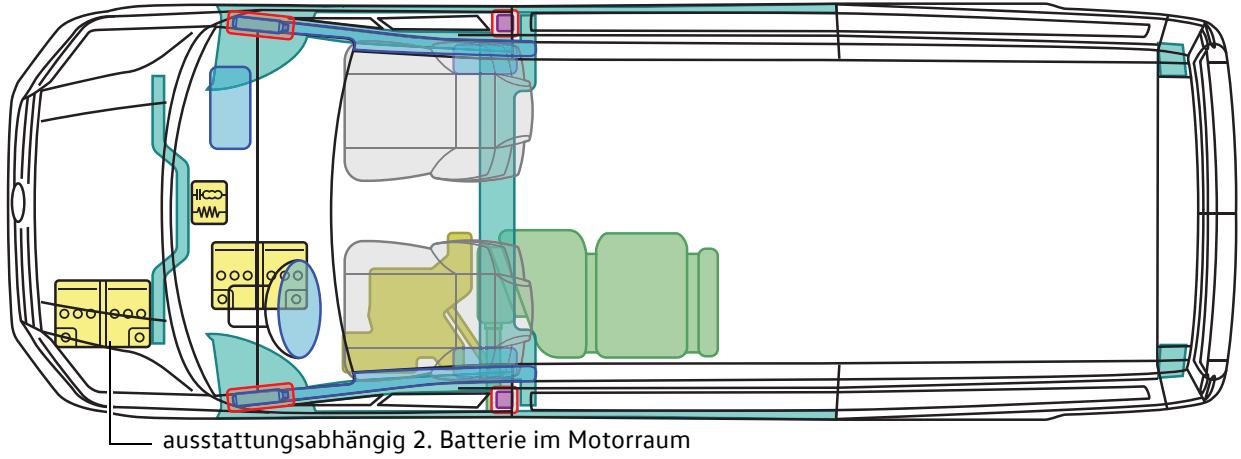

Crafter

(ab 2017)

Die Sicherheitsausstattung ist für alle Dachhöhen und Radstände einheitlich ausgeführt.

Legende

	Airbag		Karosserie-Verstärkung		Steuergerät		
	Gas-generator				12V-Batterie		
	Gurtstraffer		Gasdruck-dämpfer		Kraftstoff-tank		SCR-Tank