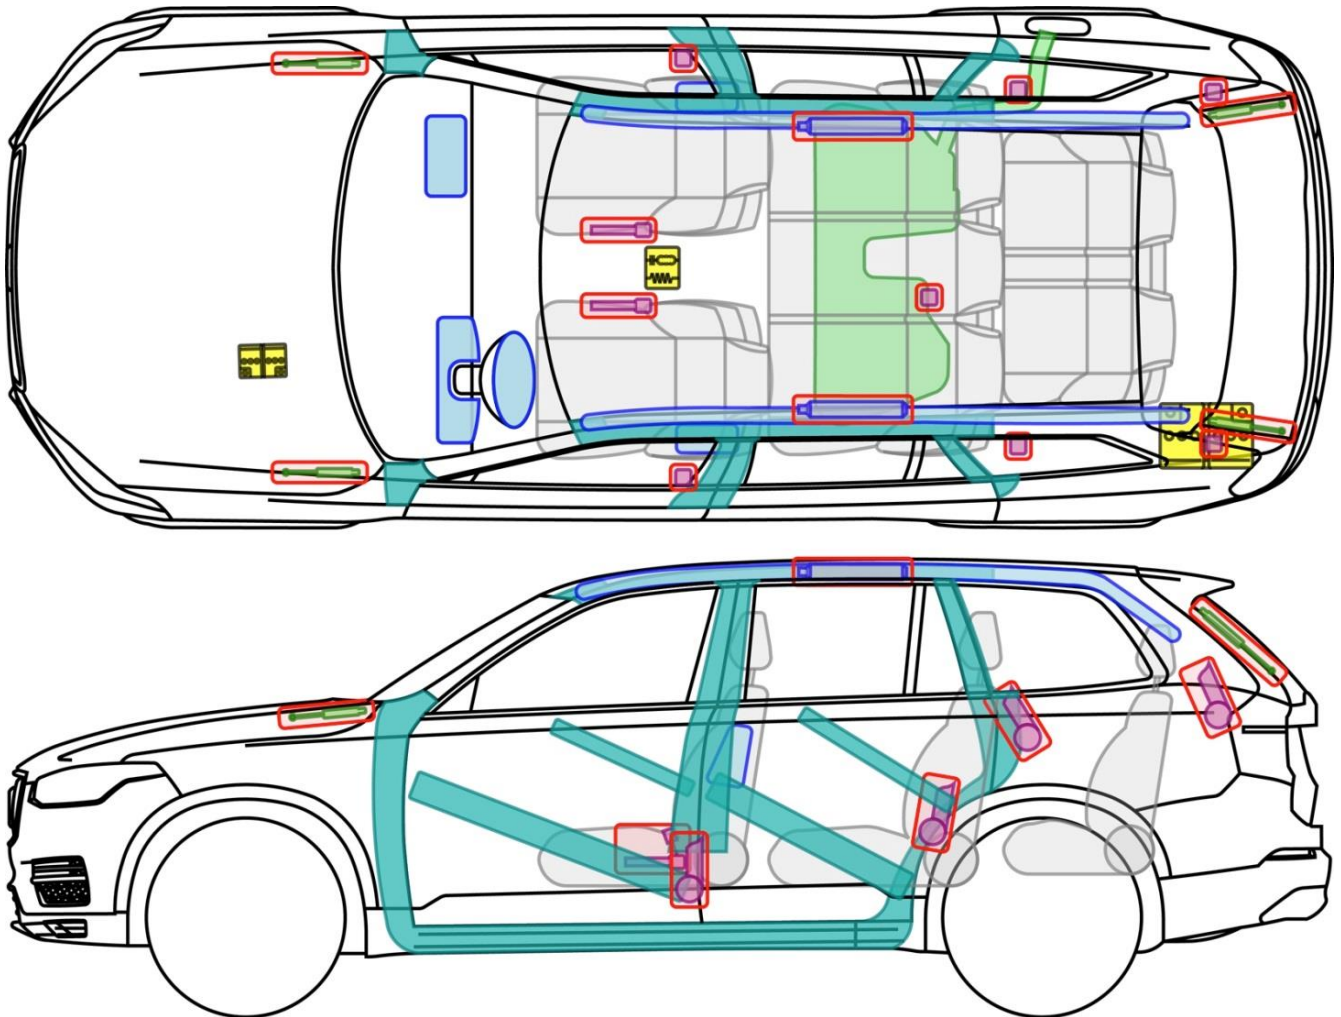

VOLVO XC90 (TYP L, 2015-)

Legende

	Airbag		Karosserie- verstärkung		Steuergerät		mech. Sensor
	Gas- generator		Überroll- schutz		Batterie		Gastank
	Gurt- straffer		Gasdruck- dämpfer		Kraftstoff- tank		Sicherheits- ventil