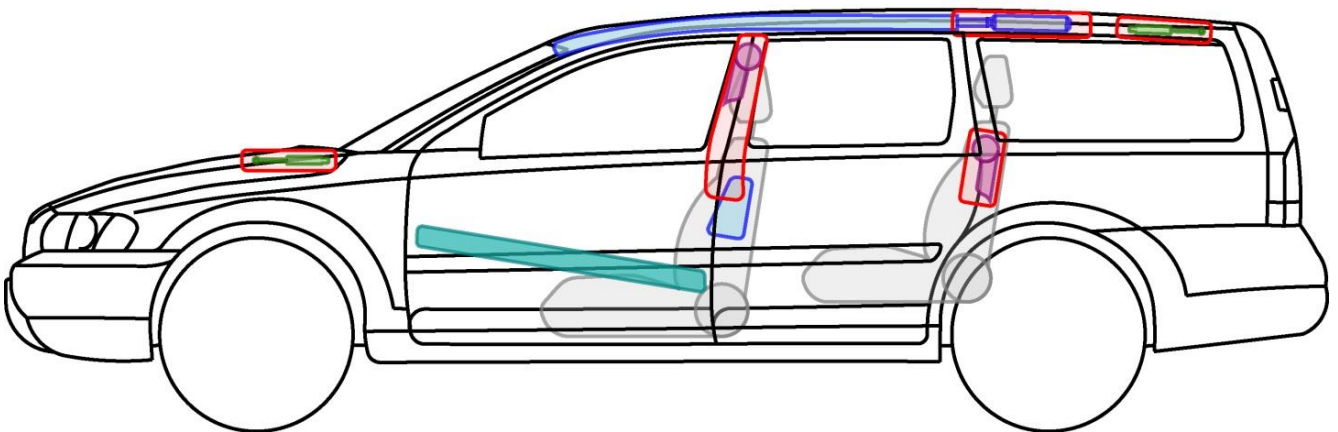

# VOLVO XC70 (TYP S, 2000-2007)

## Legende

	Airbag		Karosserie- verstärkung		Steuergerät		mech. Sensor
	Gas- generator		Überroll- schutz		Batterie		Gastank
	Gurt- straffer		Gasdruck- dämpfer		Kraftstoff- tank		Sicherheits- ventil