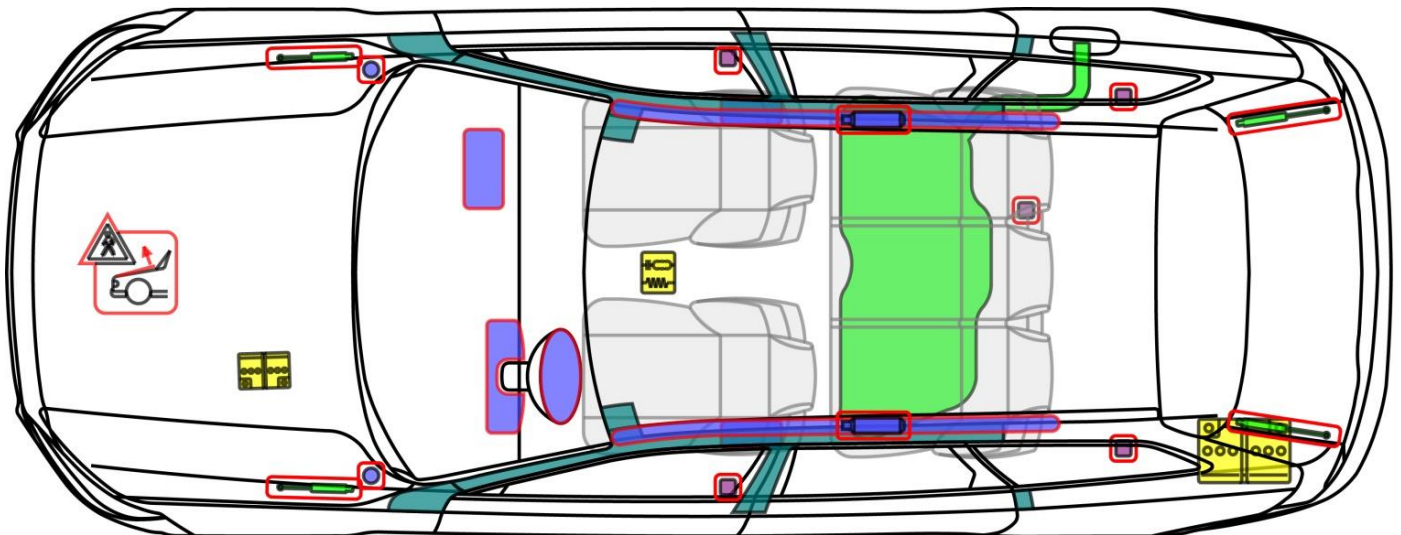

VOLVO V90 (TYP P, 2016-)

Legende

	Airbag		Karosserie- verstärkung		Steuergerät		mech. Sensor
	Gas- generator		Überroll- schutz		Batterie		Gastank
	Gurt- straffer		Gasdruck- dämpfer		Kraftstoff- tank		Sicherheits- ventil