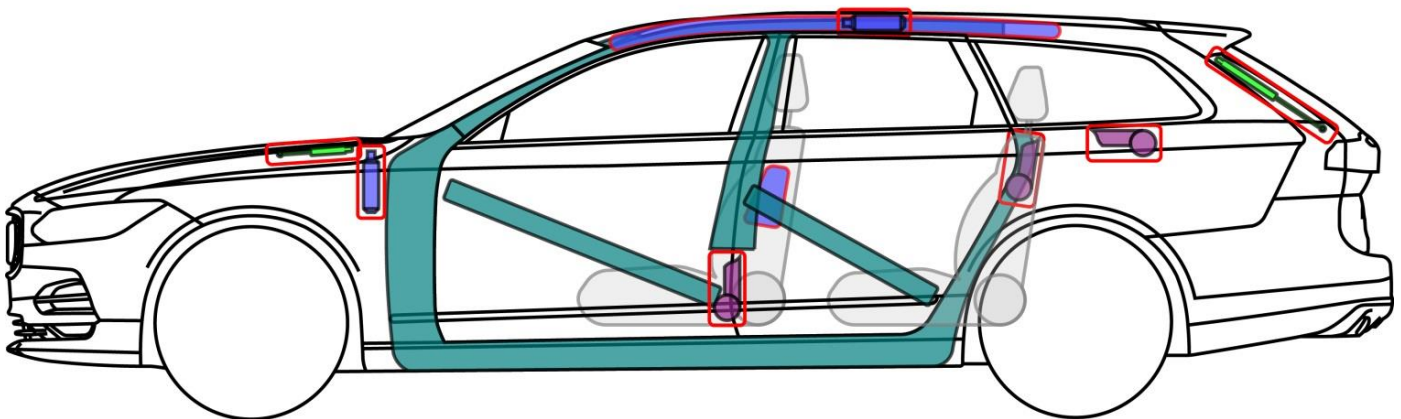

VOLVO V90 (TYP P, 2016-)

Legende

	Airbag		Karosserie- verstärkung		Steuergerät		mech. Sensor
	Gas- generator		Überroll- schutz		Batterie		Gastank
	Gurt- straffer		Gasdruck- dämpfer		Kraftstoff- tank		Sicherheits- ventil