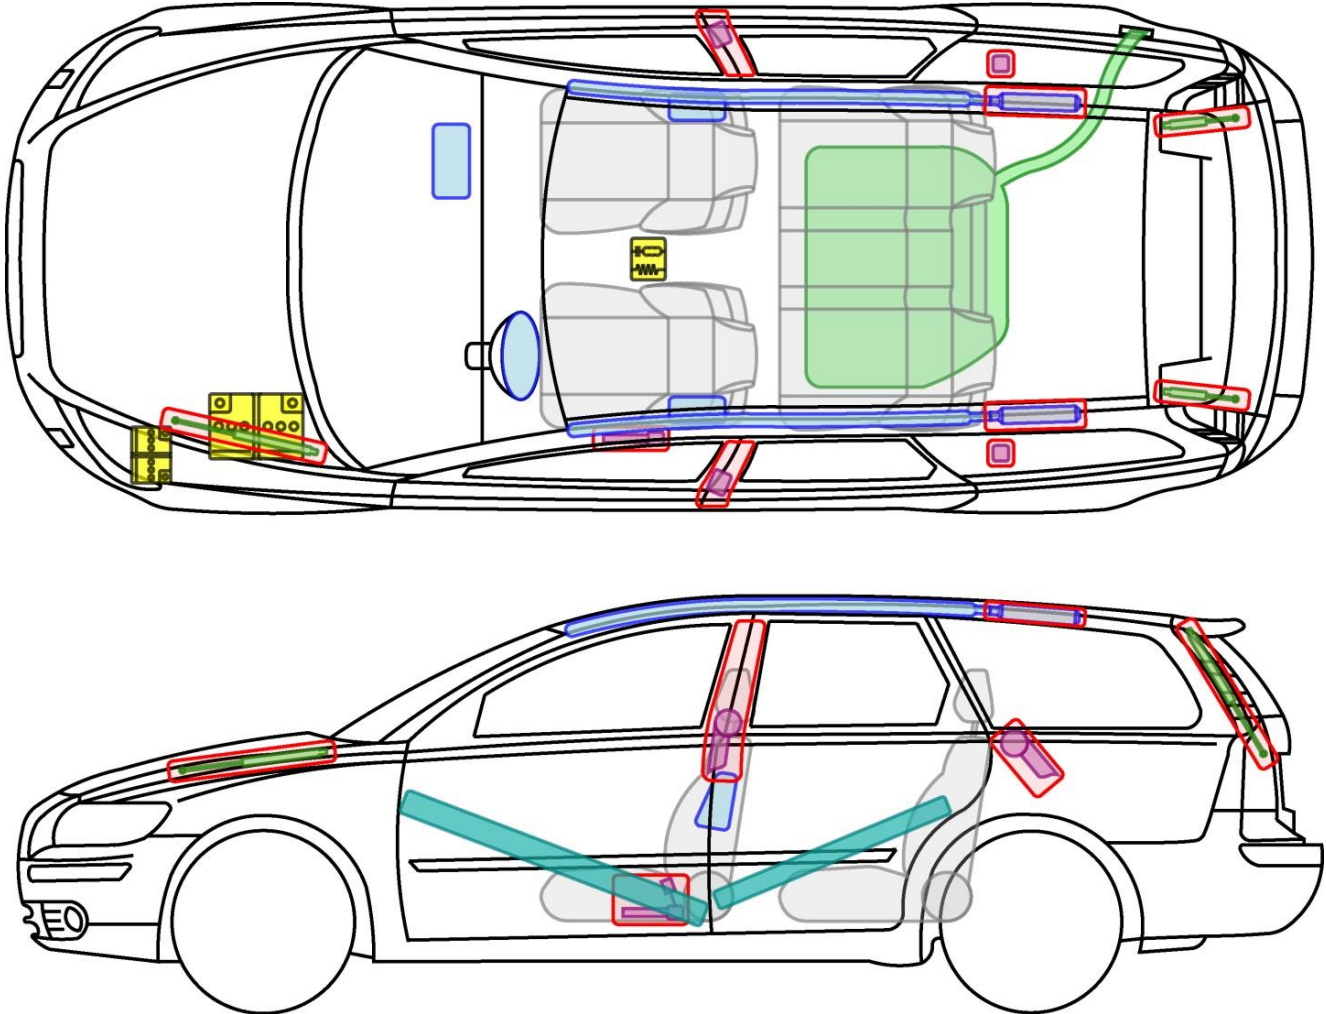

VOLVO V50 (TYP M, 2004-)

Legende

	Airbag		Karosserie- verstärkung		Steuergerät		mech. Sensor
	Gas- generator		Überroll- schutz		Batterie		Gastank
	Gurt- straffer		Gasdruck- dämpfer		Kraftstoff- tank		Sicherheits- ventil