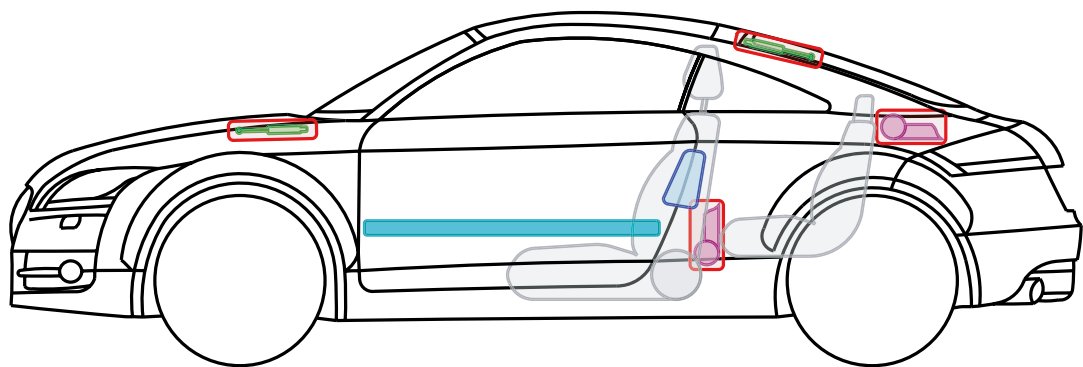

▶ Audi TT / TTS / TTRS Coupé

2006 – 2014

Legende

	Airbag		Karosserie- verstärkung		Steuergerät
	Gas- generator		Überroll- schutz		Batterie
	Gurt- straffer		Gasdruck- dämpfer		Kraftstoff- tank

Dieses Dokument unterliegt dem Copyright der AUDI AG, Ingolstadt. Jede Vervielfältigung, Verbreitung, Speicherung, Übermittlung, Sendung und Wieder- bzw. Weitergabe der Inhalte ist ohne schriftliche Genehmigung der AUDI AG ausdrücklich untersagt.