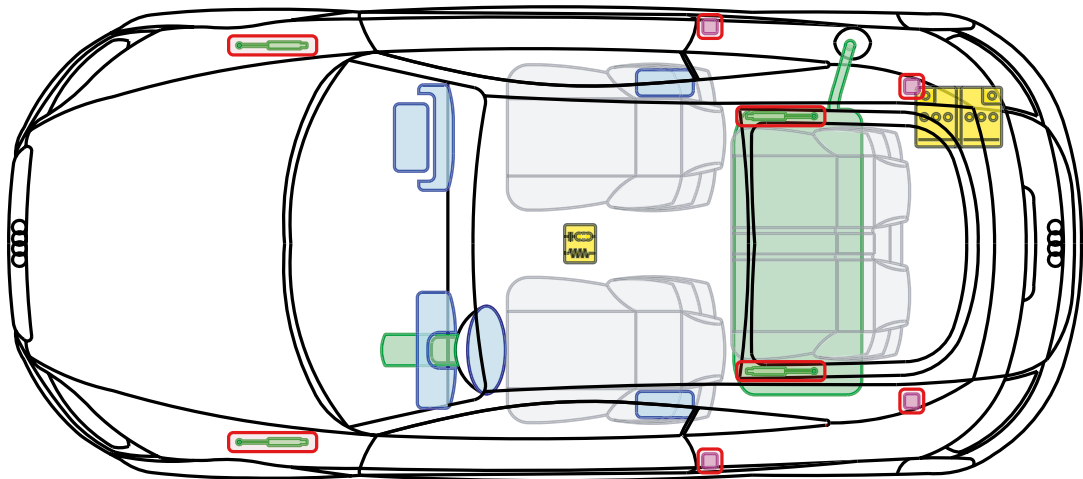

▶ Audi TT / TTS / TTRS Coupé

2006 – 2014

Legende

	Airbag		Karosserie- verstärkung		Steuergerät
	Gas- generator		Überroll- schutz		Batterie
	Gurt- straffer		Gasdruck- dämpfer		Kraftstoff- tank

Dieses Dokument unterliegt dem Copyright der AUDI AG, Ingolstadt. Jede Vervielfältigung, Verbreitung, Speicherung, Übermittlung, Sendung und Wieder- bzw. Weitergabe der Inhalte ist ohne schriftliche Genehmigung der AUDI AG ausdrücklich untersagt.