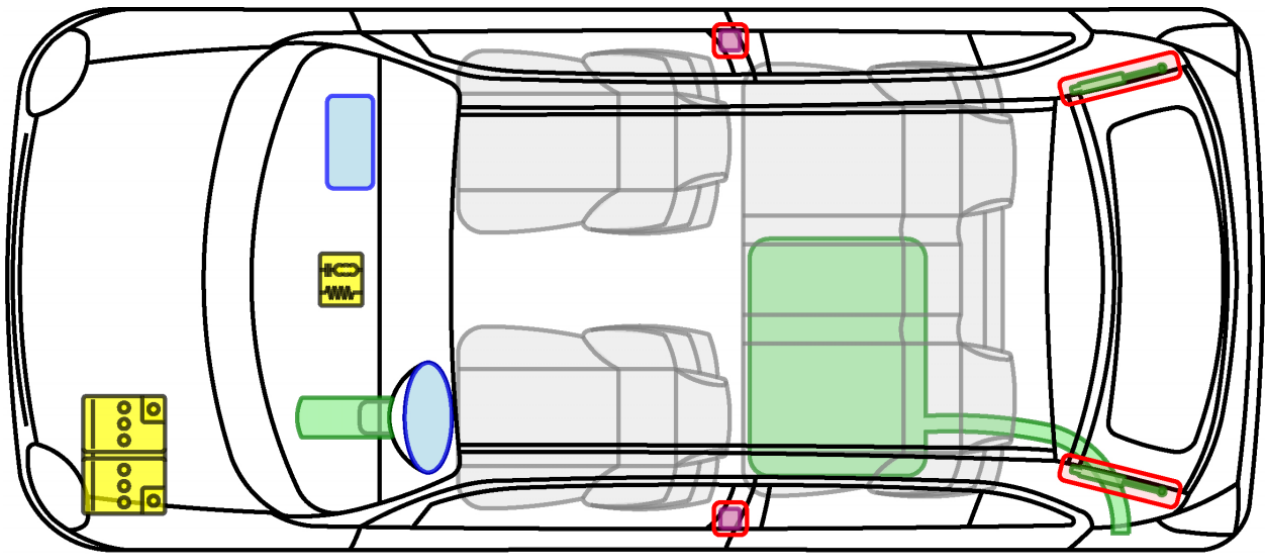

DAIHATSU

Die perfekte Grösse.

TREVIS (L651) 2006-2009

Legende

	Airbag		Karosserie- verstärkung		Steuergerät
	Gas- generator		Überroll- schutz		Batterie
	Gurt- straffer		Gasdruck- dämpfer		Kraftstoff- tank