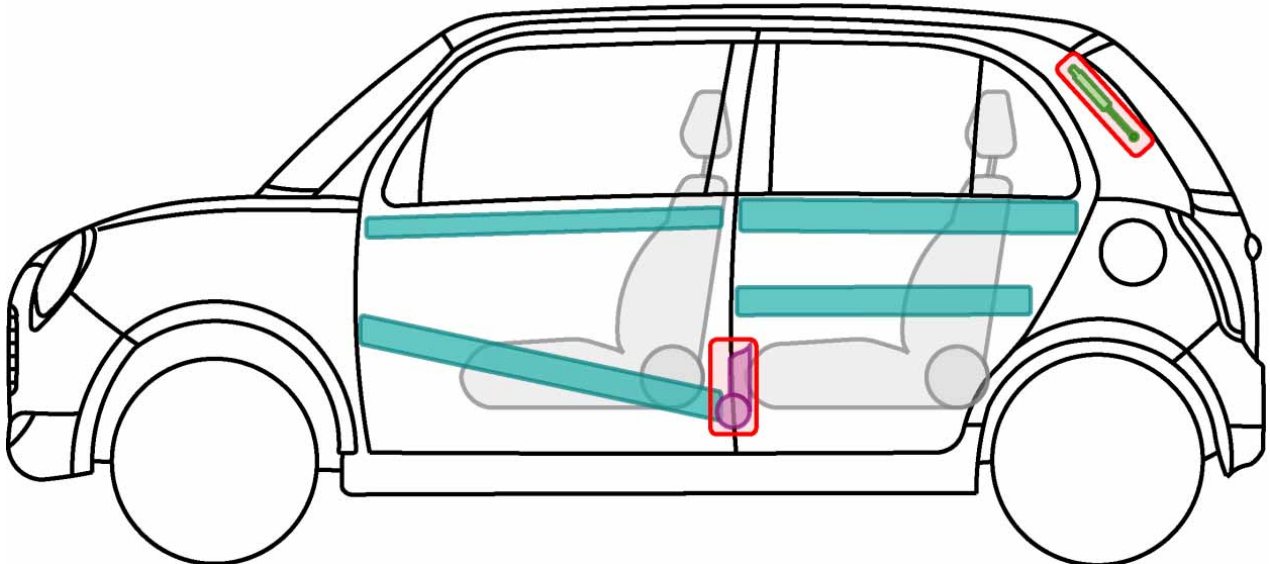

DAIHATSU

Die perfekte Grösse.

TREVIS (L651) 2006-2009

Legende

	Airbag		Karosserie- verstärkung		Steuergerät
	Gas- generator		Überroll- schutz		Batterie
	Gurt- straffer		Gasdruck- dämpfer		Kraftstoff- tank