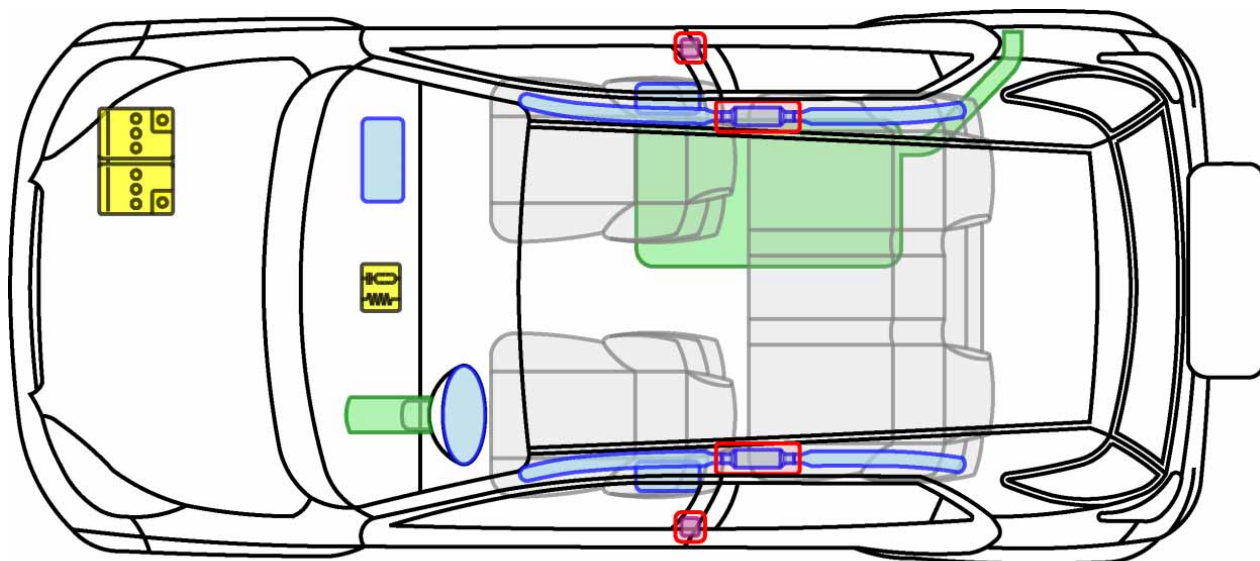

DAIHATSU

Die perfekte Grösse.

TERIOS (J2) dal 2006

Legende

	Airbag		Karosserie- verstärkung		Steuergerät
	Gas- generator		Überroll- schutz		Batterie
	Gurt- straffer		Gasdruck- dämpfer		Kraftstoff- tank

Terios