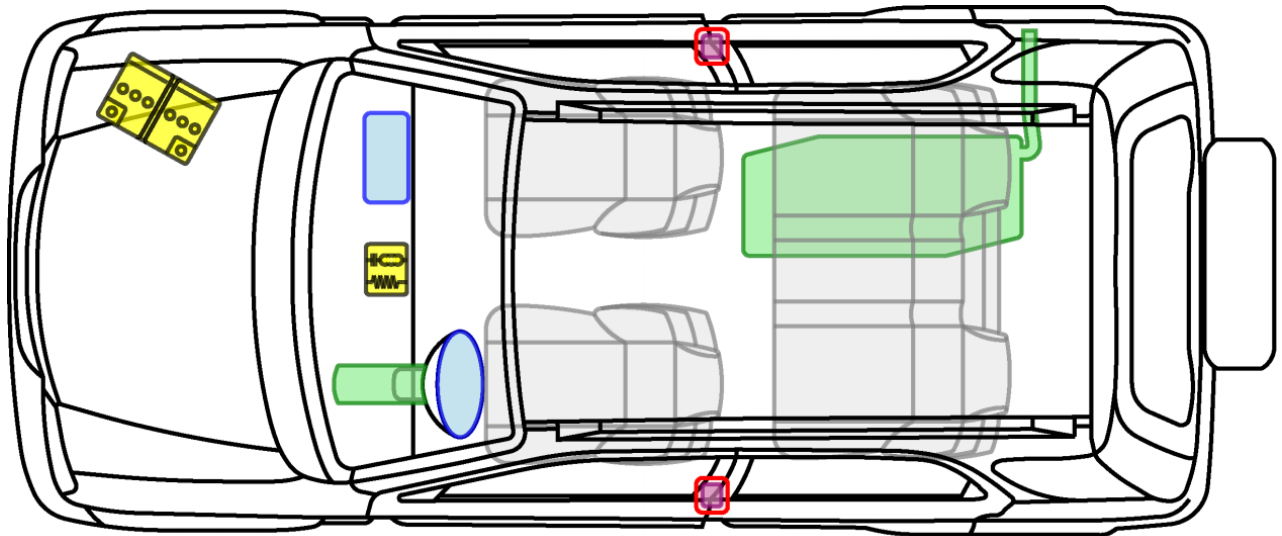

DAIHATSU

Die perfekte Grösse.

TERIOS (J1) 1997-2005

Legende

	Airbag		Karosserie- verstärkung		Steuergerät
	Gas- generator		Überroll- schutz		Batterie
	Gurt- straffer		Gasdruck- dämpfer		Kraftstoff- tank

Terios