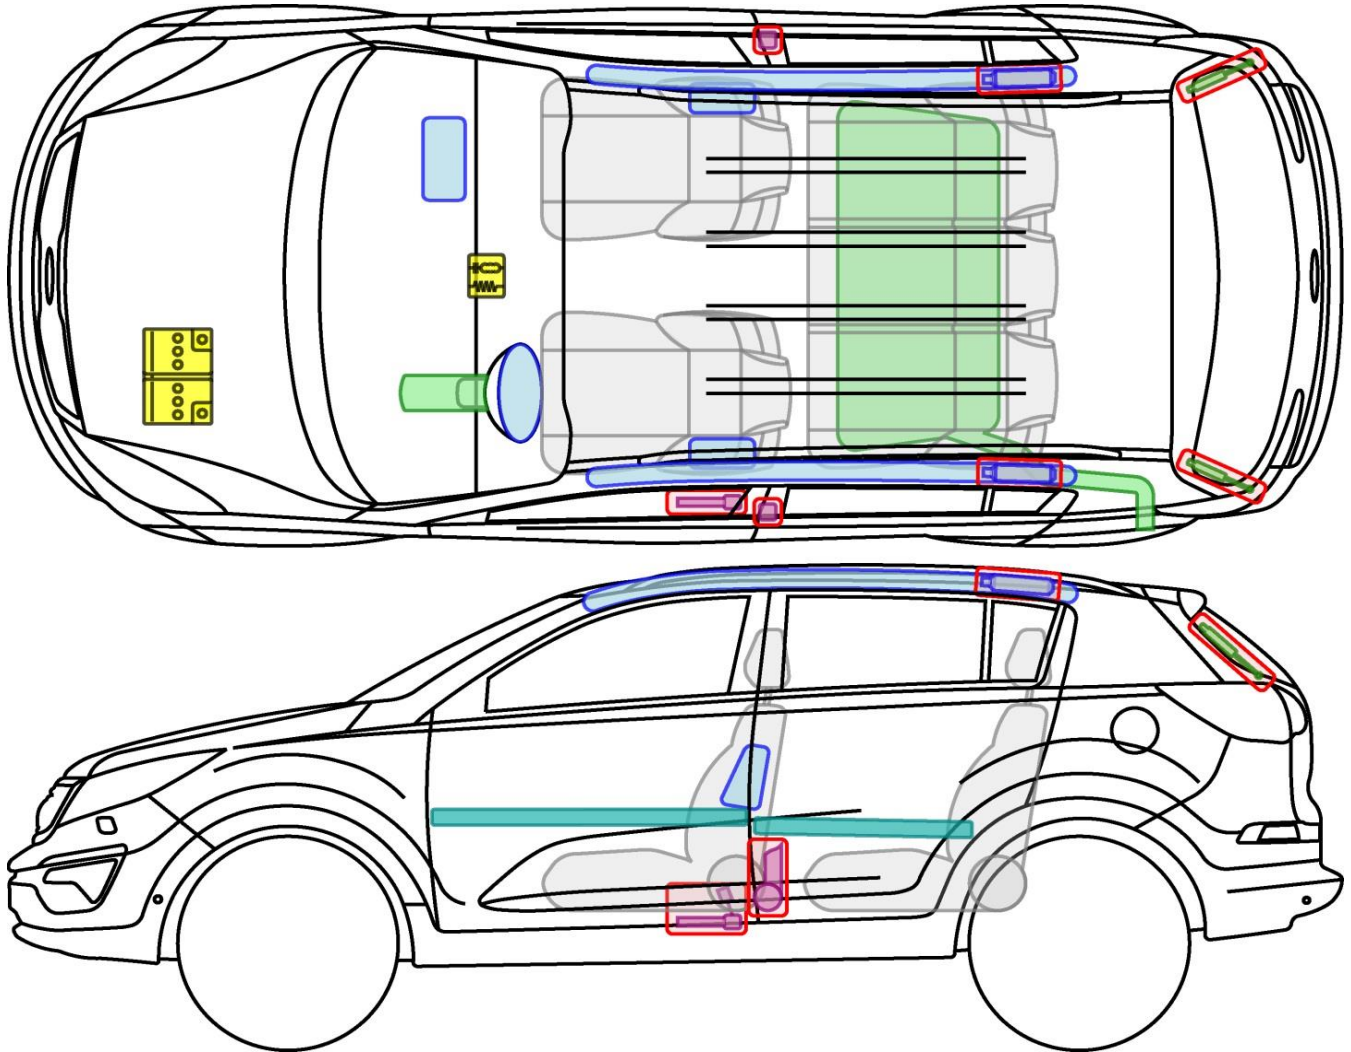

# Sportage (SL)

2010-2016  
inklusive Facelift

## Legende

	Airbag		Karosserie- verstärkung		Steuergerät
	Gas- generator		Überroll- schutz		Batterie
	Gurt- straffer		Gasdruck- dämpfer		Kraftstoff- tank

Sportage